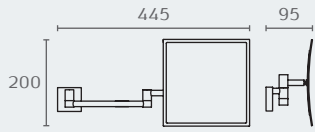

B9754 מראה מרובעת לקיר מגדילה פי 3
חומר: פליז
גימור: 02 כרום ניקל

B9754 02

B0125 מראה מגדילה לקיר
חומר: פליז
גימור: 02 כרום ניקל

B0125 02

5103 מראה מגדילה לקיר
חומר: ???
גימור: 02 כרום ניקל

5103 200 02