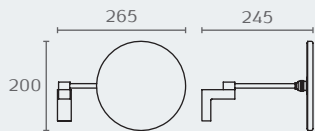

B9754 מראה מרובעת לקיר מגדילה פי 3
חומר: פליז
גימור: 02 כרום ניקל

B9754 02

B0125 מראה מגדילה לקיר
חומר: פליז
גימור: 02 כרום ניקל

B0125 02

5103 מראה מגדילה לקיר
חומר: ???
גימור: 02 כרום ניקל

5103 200 02