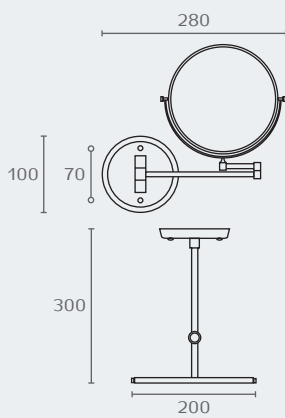

B9754 מראה מרובעת לקיר מגדילה פי 3
חומר: פליז
גימור: 02 כרום ניקל

B9754 02

B0125 מראה מגדילה לקיר
חומר: פליז
גימור: 02 כרום ניקל

B0125 02

5103 מראה מגדילה לקיר
חומר: ???
גימור: 02 כרום ניקל

5103 200 02