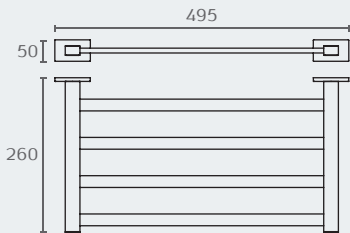

B1616 מדף זכוכית
חומר: פליז/CROMALL®/זכוכית אסיד
גימור: 02 כרום ניקל

B1616 02

B1687 מדף למגבות 500 מ"מ
חומר: פליז/CROMALL®
גימור: 02 כרום ניקל

B1687 02

BLC27 קולב
חומר: פליז/CROMALL®
גימור: 02 כרום ניקל

BLC27 02

BLC37 שלושה ווי תליה
חומר: פליז/CROMALL®
גימור: 02 כרום ניקל

BLC37 02