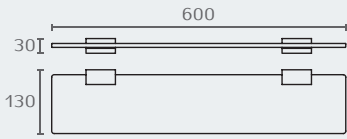

B1616 מדף זכוכית
חומר: פליז/CROMALL®/זכוכית אסיד
גימור: 02 כרום ניקל

B1616 02

B1687 מדף למגבות 500 מ"מ
חומר: פליז/CROMALL®
גימור: 02 כרום ניקל

B1687 02

BLC27 קולב
חומר: פליז/CROMALL®
גימור: 02 כרום ניקל

BLC27 02

BLC37 שלושה ווי תליה
חומר: פליז/CROMALL®
גימור: 02 כרום ניקל

BLC37 02