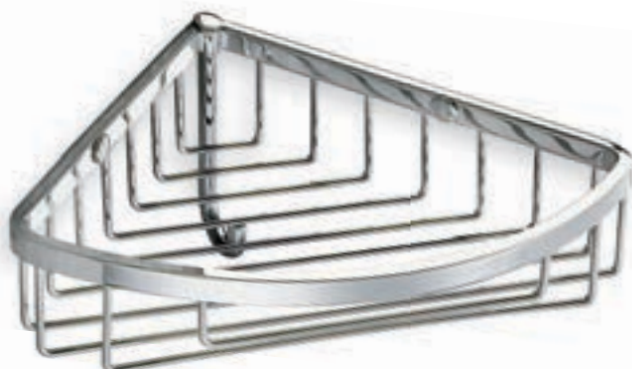

B9610 02

B9610 סל רשת פינתי

חומר: פליז וכרומל
גימור: 02 כרום ניקל

B9611 02

B9611 סל רשת פינתי

חומר: פליז וכרומל
גימור: 02 כרום ניקל

B9614 02

B9614 סל רשת פינתי עם סבוכיה

חומר: פליז וכרומל
גימור: 02 כרום ניקל

B9616 02

B9616 סל רשת פינתי משולש עמוק עם קולב

חומר: פליז וכרומל
גימור: 02 כרום ניקל