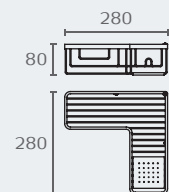

B9610 02

B9610 סל רשת פינתי

חומר: פליז וכרומל
גימור: 02 כרום ניקל

B9611 02

B9611 סל רשת פינתי

חומר: פליז וכרומל
גימור: 02 כרום ניקל

B9614 02

B9614 סל רשת פינתי עם סבוכיה

חומר: פליז וכרומל
גימור: 02 כרום ניקל

B9616 02

B9616 סל רשת פינתי משולש עמוק עם קולב

חומר: פליז וכרומל
גימור: 02 כרום ניקל