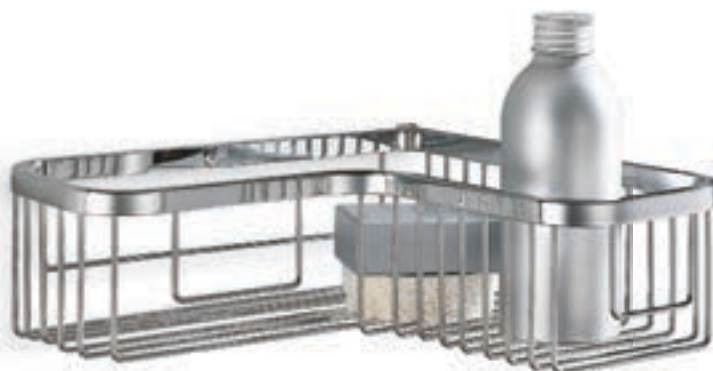

B9610 02

B9610 סל רשת פינתי

חומר: פליז וכרומל
גימור: 02 כרום ניקל

B9611 02

B9611 סל רשת פינתי

חומר: פליז וכרומל
גימור: 02 כרום ניקל

B9614 02

B9614 סל רשת פינתי עם סבוכיה

חומר: פליז וכרומל
גימור: 02 כרום ניקל

B9616 02

B9616 סל רשת פינתי משולש עמוק עם קולב

חומר: פליז וכרומל
גימור: 02 כרום ניקל