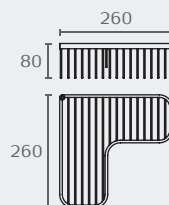

B9610 02

B9610 סל רשת פינתי

חומר: פליז וכרומל
גימור: 02 כרום ניקל

B9611 02

B9611 סל רשת פינתי

חומר: פליז וכרומל
גימור: 02 כרום ניקל

B9614 02

B9614 סל רשת פינתי עם סבוכיה

חומר: פליז וכרומל
גימור: 02 כרום ניקל

B9616 02

B9616 סל רשת פינתי משולש עמוק עם קולב

חומר: פליז וכרומל
גימור: 02 כרום ניקל