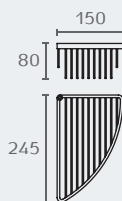

B9610 02

B9610 סל רשת פינתי

חומר: פליז וכרומל
גימור: 02 כרום ניקל

B9611 02

B9611 סל רשת פינתי

חומר: פליז וכרומל
גימור: 02 כרום ניקל

B9614 02

B9614 סל רשת פינתי עם סבוכיה

חומר: פליז וכרומל
גימור: 02 כרום ניקל

B9616 02

B9616 סל רשת פינתי משולש עמוק עם קולב

חומר: פליז וכרומל
גימור: 02 כרום ניקל