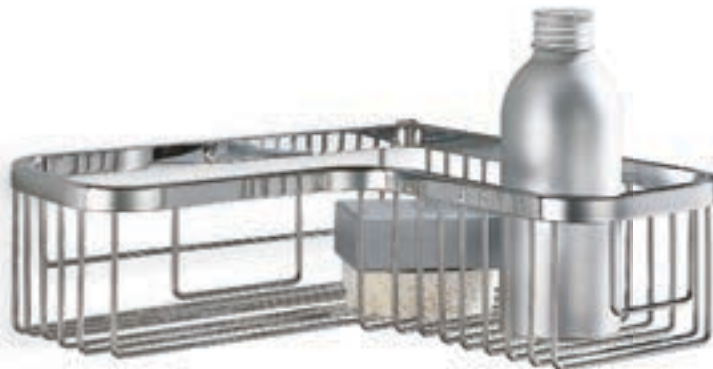

B9610 02

B9610 סל רשת פינתי
חומר: פליז וכרומל
גימור: 02 כרום ניקל

B9611 02

B9611 סל רשת פינתי
חומר: פליז וכרומל
גימור: 02 כרום ניקל

B9614 02

B9614 סל רשת פינתי עם סבוכיה
חומר: פליז וכרומל
גימור: 02 כרום ניקל

B9616 02

B9616 סל רשת פינתי משולש
עמוק עם קולב
חומר: פליז וכרומל
גימור: 02 כרום ניקל