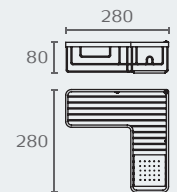

B9610 02

B9610 סל רשת פינתי
חומר: פליז וכרומל
גימור: 02 כרום ניקל

B9611 02

B9611 סל רשת פינתי
חומר: פליז וכרומל
גימור: 02 כרום ניקל

B9614 02

B9614 סל רשת פינתי עם סבוכיה
חומר: פליז וכרומל
גימור: 02 כרום ניקל

B9616 02

B9616 סל רשת פינתי משולש
עמוק עם קולב
חומר: פליז וכרומל
גימור: 02 כרום ניקל