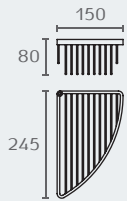

B9610 02

B9610 סל רשת פינתי
חומר: פליז וכרומל
גימור: 02 כרום ניקל

B9611 02

B9611 סל רשת פינתי
חומר: פליז וכרומל
גימור: 02 כרום ניקל

B9614 02

B9614 סל רשת פינתי עם סבוכיה
חומר: פליז וכרומל
גימור: 02 כרום ניקל

B9616 02

B9616 סל רשת פינתי משולש
עמוק עם קולב
חומר: פליז וכרומל
גימור: 02 כרום ניקל