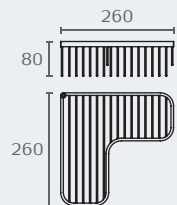

B9610 02

B9610 סל רשת פינתי
חומר: פליז וכרומל
גימור: 02 כרום ניקל

B9611 02

B9611 סל רשת פינתי
חומר: פליז וכרומל
גימור: 02 כרום ניקל

B9614 02

B9614 סל רשת פינתי עם סבוכיה
חומר: פליז וכרומל
גימור: 02 כרום ניקל

B9616 02

B9616 סל רשת פינתי משולש
עמוק עם קולב
חומר: פליז וכרומל
גימור: 02 כרום ניקל