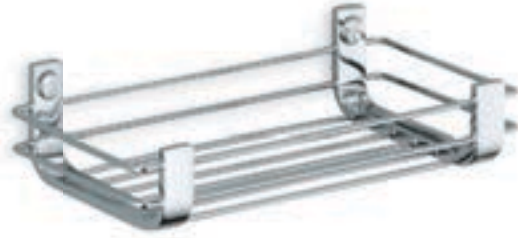

B9631 סל רשת מלבני
 חומה: פליז וכרומל
 גימור: 02 כרום ניקל

B9631 02

B9632 סל רשת מלבני עם סבוכה
 חומה: פליז וכרומל
 גימור: 02 כרום ניקל

B9632 02

B9633 סל רשת מלבני ארוך עם סבוכה
 חומה: פליז וכרומל
 גימור: 02 כרום ניקל

B9633 02