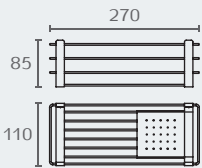

B9631 סל רשת מלבני
 חומה: פליז וכרומל
 גימור: 02 כרום ניקל

B9631 02

B9632 סל רשת מלבני עם סבוכה
 חומה: פליז וכרומל
 גימור: 02 כרום ניקל

B9632 02

B9633 סל רשת מלבני ארוך עם סבוכה
 חומה: פליז וכרומל
 גימור: 02 כרום ניקל