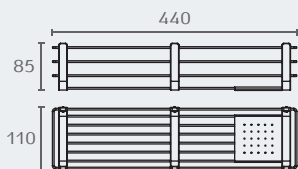

B9631 סל רשת מלבני
 חומה: פליז וכרומל
 גימור: 02 כרום ניקל

B9631 02

B9632 סל רשת מלבני עם סבוכה
 חומה: פליז וכרומל
 גימור: 02 כרום ניקל

B9632 02

B9633 סל רשת מלבני ארוך עם סבוכה
 חומה: פליז וכרומל
 גימור: 02 כרום ניקל