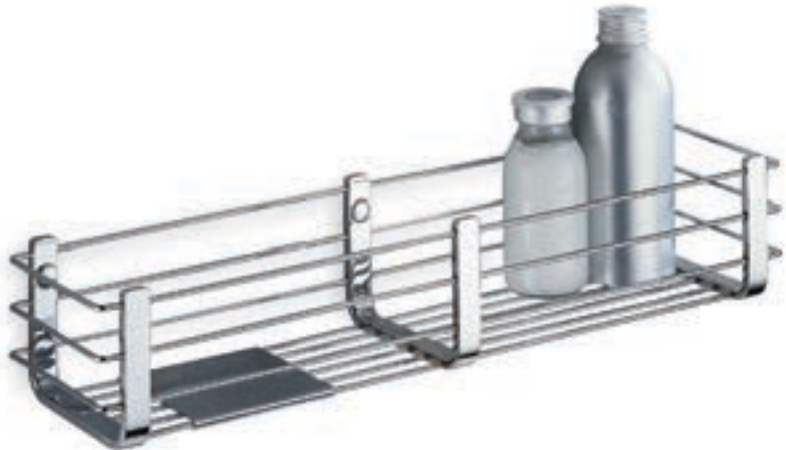

B9631 סל רשת מלבני
 חומה: פליז וכרומל
 גימור: 02 כרום ניקל

B9631 02

B9632 סל רשת מלבני עם סבוכה
 חומה: פליז וכרומל
 גימור: 02 כרום ניקל

B9632 02

B9633 סל רשת מלבני ארוך עם סבוכה
 חומה: פליז וכרומל
 גימור: 02 כרום ניקל

B9633 02