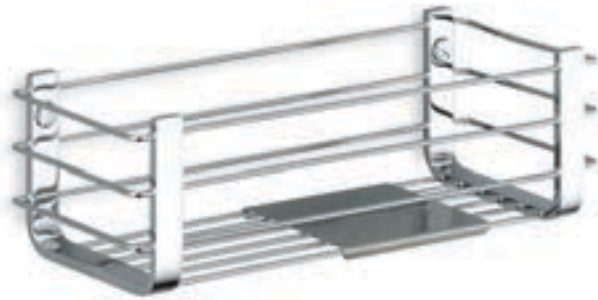

B9631 סל רשת מלבני
 חומה: פליז וכרומל
 גימור: 02 כרום ניקל

B9631 02

B9632 סל רשת מלבני עם סבוכה
 חומה: פליז וכרומל
 גימור: 02 כרום ניקל

B9632 02

B9633 סל רשת מלבני ארוך עם סבוכה
 חומה: פליז וכרומל
 גימור: 02 כרום ניקל