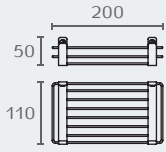

B9631 סל רשת מלבני
 חומה: פליז וכרומל
 גימור: 02 כרום ניקל

B9631 02

B9632 סל רשת מלבני עם סבוכה
 חומה: פליז וכרומל
 גימור: 02 כרום ניקל

B9632 02

B9633 סל רשת מלבני ארוך עם סבוכה
 חומה: פליז וכרומל
 גימור: 02 כרום ניקל