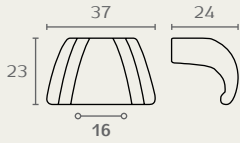

C1345

כפתור

חומר: מזק
גימור: 60 ברונזה מט

C1345 16 60

C10788

כפתור

חומר: מזק
גימור: 22 ניקל מט

C10788 22

C10783

כפתור

חומר: פליז+פלסטיק
גימור: 02200M כרום ניקל/שקוף מט

C10783 02200M

C10766

כפתור

חומר: מזק+פלסטיק
גימור: 02200 כרום ניקל/שקוף מט

C10766 02200