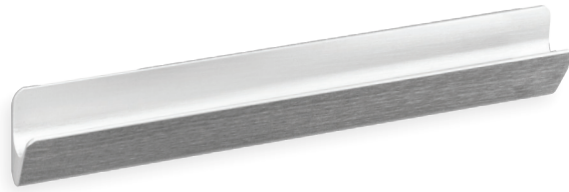

17968

ידית

חומר: אלומיניום
גמור: 130 אלומיניום מוברש

17968 160 130

C1080

ידית פחפיל

| A | B | חומר: מזק |
|---------|-----|--------------------|
| 96/128 | 177 | גמור: 02 כרום ניקל |
| 160/192 | 240 | 22 ניקל מט |
| 292/320 | 368 | |

C1080 192 22

C1080 128 02

CITTERIOGIULIO

616.

ידית

| A | B | חומר: אלומיניום |
|-----|-----|--------------------|
| 64 | 88 | גמור: 17 אלומיניום |
| 96 | 127 | |
| 128 | 152 | |
| 160 | 184 | |
| 192 | 216 | |
| 242 | 366 | |
| 292 | 316 | |
| 392 | 416 | |
| 492 | 516 | |
| 592 | 616 | |