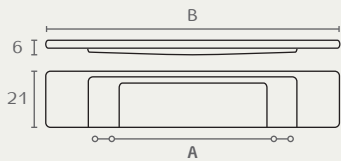

17968

ידית

חומר: אלומיניום
גמור: 130 אלומיניום מוברש

17968 160 130

C1080

ידית פחפיל

| A | B | חומר: מזק |
|---------|-----|--------------------|
| 96/128 | 177 | גמור: 02 כרום ניקל |
| 160/192 | 240 | 22 ניקל מט |
| 292/320 | 368 | |

C1080 192 22

C1080 128 02

CITTERIOGIULIO

616.

ידית

| A | B | חומר: אלומיניום |
|-----|-----|--------------------|
| 64 | 88 | גמור: 17 אלומיניום |
| 96 | 127 | |
| 128 | 152 | |
| 160 | 184 | |
| 192 | 216 | |
| 242 | 366 | |
| 292 | 316 | |
| 392 | 416 | |
| 492 | 516 | |
| 592 | 616 | |