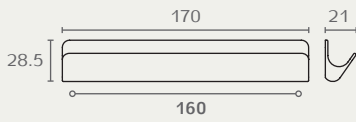

17968

ידית

חומר: אלומיניום
גמור: 130 אלומיניום מוברש

17968 160 130

C1080

ידית פחפיל

| A | B | חומר: מזק |
|---------|-----|--------------------|
| 96/128 | 177 | גמור: 02 כרום ניקל |
| 160/192 | 240 | 22 ניקל מט |
| 292/320 | 368 | |

C1080 192 22

C1080 128 02

CITTERIOGIULIO

616.

ידית

| A | B | חומר: אלומיניום |
|-----|-----|--------------------|
| 64 | 88 | גמור: 17 אלומיניום |
| 96 | 127 | |
| 128 | 152 | |
| 160 | 184 | |
| 192 | 216 | |
| 242 | 366 | |
| 292 | 316 | |
| 392 | 416 | |
| 492 | 516 | |
| 592 | 616 | |