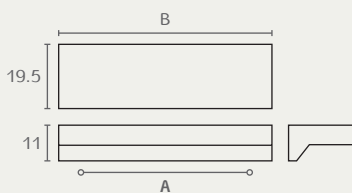

17968

ידית

חומר: אלומיניום
גמור: 130 אלומיניום מוברש

17968 160 130

C1080

ידית פחפיל

| A | B | חומר: מזק |
|---------|-----|--------------------|
| 96/128 | 177 | גמור: 02 כרום ניקל |
| 160/192 | 240 | 22 ניקל מט |
| 292/320 | 368 | |

C1080 192 22

C1080 128 02

CITTERIOGIULIO

616.

ידית

| A | B | חומר: אלומיניום |
|-----|-----|--------------------|
| 64 | 88 | גמור: 17 אלומיניום |
| 96 | 127 | |
| 128 | 152 | |
| 160 | 184 | |
| 192 | 216 | |
| 242 | 366 | |
| 292 | 316 | |
| 392 | 416 | |
| 492 | 516 | |
| 592 | 616 | |

616. 160 17

616. 128 17

616. 96 17