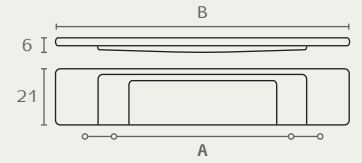

C1080 192 22

C1080 128 02

### C1080

ידית פחפיל

A	B	חומר: מזק
96/128	177	נימור: 02 כרום ניקל
160/192	240	22 ניקל מט
292/320	368	

C1092 224 0232

C1092 128 0231

### C1092

ידית חת שטוחה עם פסים

A	B	חומר: מזק+פלסטיק
96/128	140	נימור: 0231 כרום ניקל/לבן
192/224	245	0232 כרום ניקל/שחור

C1081 160 22

C1081 96 02

### C1081

ידית שטוחה ישרה

A	B	D	חומר: מזק
96/128	135	8	נימור: 02 כרום ניקל
160/192	200	8	22 ניקל מט
288/320	330	9	
448/480	488	9	