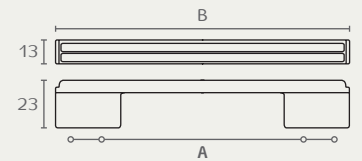

### C1080

ידית פחפיל

A	B	חומר: מזק
96/128	177	נימור: 02 כרום ניקל
160/192	240	22 ניקל מט
292/320	368	

C1092 224 0232

C1092 128 0231

### C1092

ידית חת שטוחה עם פסים

A	B	חומר: מזק+פלסטיק
96/128	140	נימור: 0231 כרום ניקל/לבן
192/224	245	0232 כרום ניקל/שחור

C1081 160 22

C1081 96 02

### C1081

ידית שטוחה ישרה

A	B	D	חומר: מזק
96/128	135	8	נימור: 02 כרום ניקל
160/192	200	8	22 ניקל מט
288/320	330	9	
448/480	488	9	