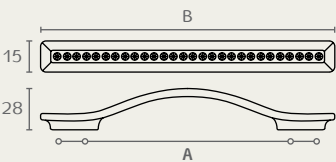

## C1085 ידית קשת שטוחה

A	B	D	חומר: מזק
96	135	7	גימור: 02 כרום ניקל
128/160	202	7	22 ניקל מט
192/224	266	8	
320/352	419	9	

C1085 192 02

C1085 128 22

C1085 96 02

## C1110 ידית קשת משובצת

A	B	חומר: מזק+קריסטל
128/160	190	גימור: 02 כרום ניקל
288/320	340	

C1110 320 02

C1110 160 02

C1112 32 02

## C1112 ידית חת משובצת

חומר: מזק+קריסטל  
גימור: 02 כרום ניקל

C1037 320 16

## C1037 ידית חת פסיפס

A	B	חומר: מזק
128	165	גימור: 02 כרום ניקל
320	360	16 בחוזה עתיקה

C1037 128 02