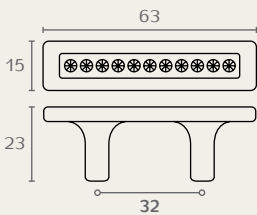

## C1085 ידית קשת שטוחה

A	B	D	חומר: מזק
96	135	7	גימור: 02 כרום ניקל
128/160	202	7	22 ניקל מט
192/224	266	8	
320/352	419	9	

C1085 192 02

C1085 128 22

C1085 96 02

## C1110 ידית קשת משובצת

A	B	חומר: מזק+קריסטל
128/160	190	גימור: 02 כרום ניקל
288/320	340	

C1110 320 02

C1110 160 02

C1112 32 02

## C1112 ידית חת משובצת

חומר: מזק+קריסטל  
גימור: 02 כרום ניקל

C1037 320 16

## C1037 ידית חת פסיפס

A	B	חומר: מזק
128	165	גימור: 02 כרום ניקל
320	360	16 בחוזה עתיקה

C1037 128 02