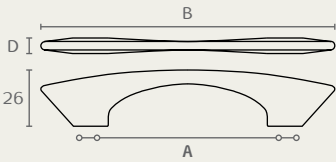

## C1085 ידית קשת שטוחה

A	B	D	חומר: מזק
96	135	7	גימור: 02 כרום ניקל
128/160	202	7	22 ניקל מט
192/224	266	8	
320/352	419	9	

C1085 192 02

C1085 128 22

C1085 96 02

## C1110 ידית קשת משובצת

A	B	חומר: מזק+קריסטל
128/160	190	גימור: 02 כרום ניקל
288/320	340	

C1110 320 02

C1110 160 02

C1112 32 02

## C1112 ידית חת משובצת

חומר: מזק+קריסטל  
גימור: 02 כרום ניקל

C1037 320 16

## C1037 ידית חת פסיפס

A	B	חומר: מזק
128	165	גימור: 02 כרום ניקל
320	360	16 בחוזה עתיקה

C1037 128 02