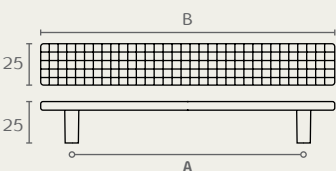

## C1085 ידית קשת שטוחה

A	B	D	חומר: מזק
96	135	7	גימור: 02 כרום ניקל
128/160	202	7	22 ניקל מט
192/224	266	8	
320/352	419	9	

C1085 192 02

C1085 128 22

C1085 96 02

## C1110 ידית קשת משובצת

A	B	חומר: מזק+קריסטל
128/160	190	גימור: 02 כרום ניקל
288/320	340	

C1110 320 02

C1110 160 02

C1112 32 02

## C1112 ידית חת משובצת

חומר: מזק+קריסטל  
גימור: 02 כרום ניקל

C1037 320 16

## C1037 ידית חת פסיפס

A	B	חומר: מזק
128	165	גימור: 02 כרום ניקל
320	360	16 בחוזה עתיקה

C1037 128 02