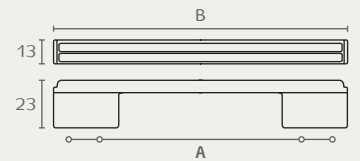

C1080 192 22

C1080 128 02

C1080

ידית פחפיל

A	B	חומר: מזק
96/128	177	נימור: 02 כרום ניקל
160/192	240	22 ניקל מט
292/320	368	

C1092 224 0232

C1092 128 0231

C1092

ידית חת שטוחה עם פסים

A	B	חומר: מזק+פלסטיק
96/128	140	נימור: 0231 כרום ניקל/לבן
192/224	245	0232 כרום ניקל/שחור

C1081 160 22

C1081 96 02

C1081

ידית שטוחה ישרה

A	B	D	חומר: מזק
96/128	135	8	נימור: 02 כרום ניקל
160/192	200	8	22 ניקל מט
288/320	330	9	
448/480	488	9	