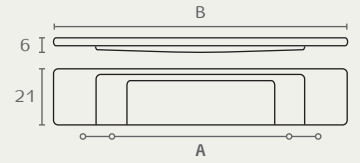

C1080 192 22

C1080 128 02

C1080

ידית פחפיל

A	B	חומר: מזק
96/128	177	נימור: 02 כרום ניקל
160/192	240	22 ניקל מט
292/320	368	

C1092 224 0232

C1092 128 0231

C1092

ידית חת שטוחה עם פסים

A	B	חומר: מזק+פלסטיק
96/128	140	נימור: 0231 כרום ניקל/לבן
192/224	245	0232 כרום ניקל/שחור

C1081 160 22

C1081 96 02

C1081

ידית שטוחה ישרה

A	B	D	חומר: מזק
96/128	135	8	נימור: 02 כרום ניקל
160/192	200	8	22 ניקל מט
288/320	330	9	
448/480	488	9	