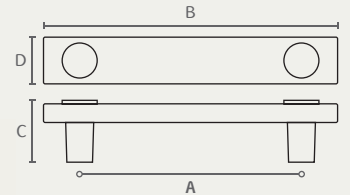

CW10 ידית מלבנית משולבת

A	חומר: פלסטיק
96	גימור: 3531 כחול/לבן 3631 ורוד/לבן 4231 ירוק/לבן 4331 תכלת/לבן 4731 סגול/לבן

CW11 ידית מלבנית משולבת

A	חומר: פלסטיק
29	גימור: 3531 כחול/לבן 3631 ורוד/לבן 4231 ירוק/לבן 4331 תכלת/לבן 4731 סגול/לבן

CW20 ידית משולבת

A	חומר: פלסטיק
128	גימור: 3531 כחול/לבן 3631 ורוד/לבן 4231 ירוק/לבן 4331 תכלת/לבן 4731 סגול/לבן