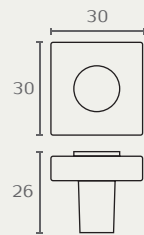

CW10 ידית מלבנית משולבת

A	חומר: פלסטיק
96	גימור: 3531 כחול/לבן 3631 ורוד/לבן 4231 ירוק/לבן 4331 תכלת/לבן 4731 סגול/לבן

CW11 ידית מלבנית משולבת

A	חומר: פלסטיק
29	גימור: 3531 כחול/לבן 3631 ורוד/לבן 4231 ירוק/לבן 4331 תכלת/לבן 4731 סגול/לבן

CW20 ידית משולבת

A	חומר: פלסטיק
128	גימור: 3531 כחול/לבן 3631 ורוד/לבן 4231 ירוק/לבן 4331 תכלת/לבן 4731 סגול/לבן