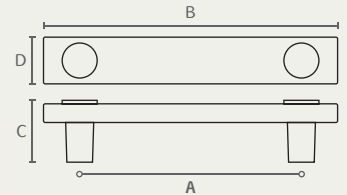

CW11 29 4331

CW11 29 4731

CW20 128 3531

CW20 128 3631

CW20 128 4231

CW20 128 4331

CW20 128 4731

CW10 ידית מלבנית משולבת

A	חומר: פלסטיק
96	גימור: 3531 כחול/לבן 3631 ורוד/לבן 4231 ירוק/לבן 4331 תכלת/לבן 4731 סגול/לבן

CW11 ידית מלבנית משולבת

A	חומר: פלסטיק
29	גימור: 3531 כחול/לבן 3631 ורוד/לבן 4231 ירוק/לבן 4331 תכלת/לבן 4731 סגול/לבן

CW20 ידית משולבת

A	חומר: פלסטיק
128	גימור: 3531 כחול/לבן 3631 ורוד/לבן 4231 ירוק/לבן 4331 תכלת/לבן 4731 סגול/לבן