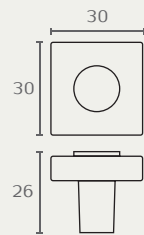

CW11 29 4331

CW11 29 4731

CW20 128 3531

CW20 128 3631

CW20 128 4231

CW20 128 4331

CW20 128 4731

CW10 ידית מלבנית משולבת

A	חומר: פלסטיק
96	גימור: 3531 כחול/לבן 3631 ורוד/לבן 4231 ירוק/לבן 4331 תכלת/לבן 4731 סגול/לבן

CW11 ידית מלבנית משולבת

A	חומר: פלסטיק
29	גימור: 3531 כחול/לבן 3631 ורוד/לבן 4231 ירוק/לבן 4331 תכלת/לבן 4731 סגול/לבן

CW20 ידית משולבת

A	חומר: פלסטיק
128	גימור: 3531 כחול/לבן 3631 ורוד/לבן 4231 ירוק/לבן 4331 תכלת/לבן 4731 סגול/לבן