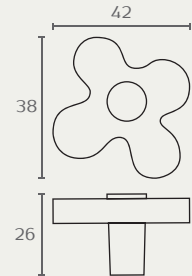

CW31

כפתור פרח

חומר: פלסטיק

גימור: 3531 כחול/לבן

3631 ורוד/לבן

4231 ירוק/לבן

4331 תכלת/לבן

4731 סגול/לבן

CW40

כפתור לב

חומר: פלסטיק

גימור: 3645 ורוד/ פוקסיה