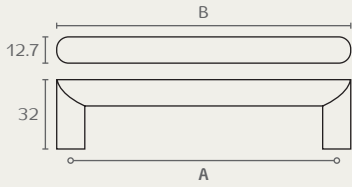

1008

ידית חת

A	B	נימור: 13 נירוסטה מט
96	108	
128	140	
160	172	
192	204	
256	268	
320	332	

1008 192 13

1008 160 13

1008 96 13