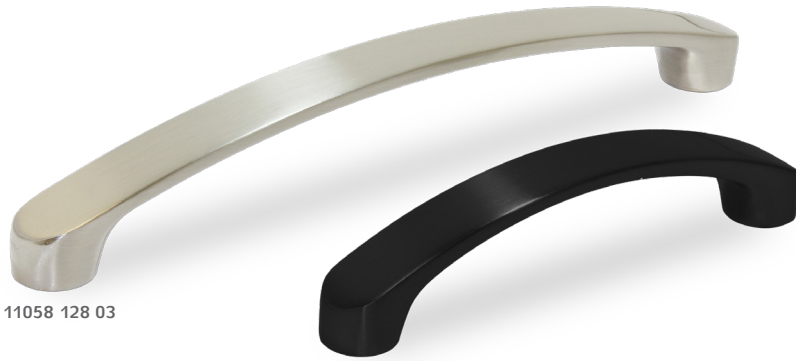

11058

ידית חת
חומר: מזק

גודל (ב)	גודל (א)		שם גימור
	דגם	גימור	
109	11058	96 03	ניקל מוברש
109	11058	96 23	שחור מט
144	11058	128 03	ניקל מוברש
144	11058	128 23	שחור מט
175	11058	160 03	ניקל מוברש
175	11058	160 23	שחור מט

חדש!

חדש!

חדש!

11058 128 03

11058 96 23