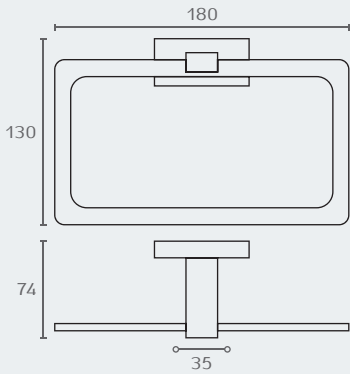

**LA1309** טבעת מחבטת למגבת  
חומר: פליז  
גימור: 02 כרום ניקל

**LA1311** מתלה למגבת  
חומר: פליז  
גימור: 02 כרום ניקל

**LA1301** ׀ תליה  
חומר: פליז  
גימור: 02 כרום ניקל