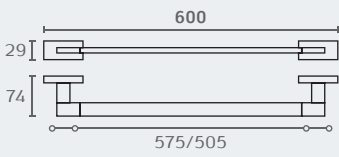

**LA1309** טבעת מחבטת למגבת  
חומר: פליז  
גימור: 02 כרום ניקל

**LA1311** מתלה למגבת  
חומר: פליז  
גימור: 02 כרום ניקל

**LA1301** ׀ תליה  
חומר: פליז  
גימור: 02 כרום ניקל