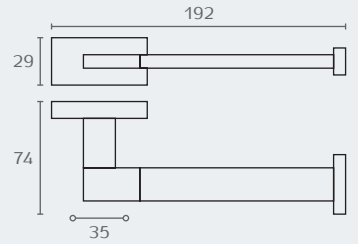

LA1308 02

LA1308 מחזיק נייר טואלט
חומר: פליז
גימור: 02 כרום ניקל

LA1315 02

LA1315 מחזיק מברשת לאסלה
מרבוע תלוי
חומר: פליז
גימור: 02 כרום ניקל

LA1315B 02

LA3115B מחזיק מברשת לאסלה
מרבוע מונח
חומר: פליז
גימור: 02 כרום ניקל