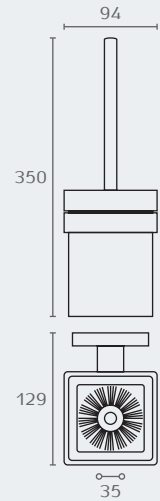

LA1308 02

LA1308 מחזיק נייר טואלט
חומר: פליז
גימור: 02 כרום ניקל

LA1315 02

LA1315 מחזיק מברשת לאסלה
מרבוע תלוי
חומר: פליז
גימור: 02 כרום ניקל

LA1315B 02

LA3115B מחזיק מברשת לאסלה
מרבוע מונח
חומר: פליז
גימור: 02 כרום ניקל