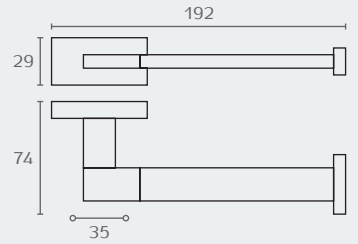

LA1308 02

LA1308 מחזיק נייר טואלט
חומר: פליז
גימור: 02 כרום ניקל

LA1315 02

LA1315 מחזיק מברשת לאסלה
מרובע תלוי
חומר: פליז
גימור: 02 כרום ניקל

LA1315B 02

LA3115B מחזיק מברשת לאסלה
מרובע מונח
חומר: פליז
גימור: 02 כרום ניקל