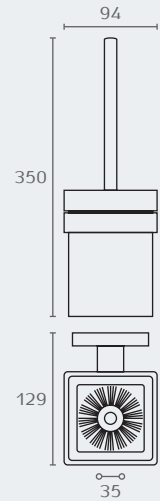

LA1308 02

LA1308 מחזיק נייר טואלט
חומר: פליז
גימור: 02 כרום ניקל

LA1315 02

LA1315 מחזיק מברשת לאסלה
מרובע תלוי
חומר: פליז
גימור: 02 כרום ניקל

LA1315B 02

LA3115B מחזיק מברשת לאסלה
מרובע מונח
חומר: פליז
גימור: 02 כרום ניקל