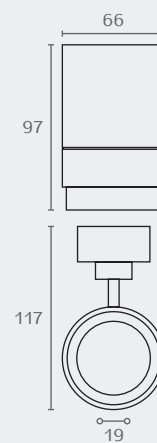

MO1202 02

MO1202 כוס זכוכית עגולה תלויה

חומר: פליז
גימור: 02 כרום ניקל

MO1206 02

MO1206 מיכל זכוכית עגול תלוי לסבון נוזלי

חומר: פליז
גימור: 02 כרום ניקל

MO1201 02

MO1201 יו תליה

חומר: פליז
גימור: 02 כרום ניקל