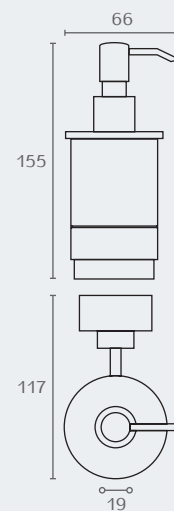

MO1202 02

MO1202 כוס זכוכית עגולה תלויה

חומר: פליז
גימור: 02 כרום ניקל

MO1206 02

MO1206 מיכל זכוכית עגול תלוי לסבון נוזלי

חומר: פליז
גימור: 02 כרום ניקל

MO1201 02

MO1201 יו תליה

חומר: פליז
גימור: 02 כרום ניקל