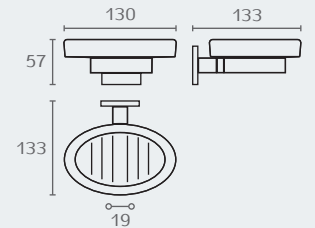

PL20 02

PL20

מיכל תלוי לסבון נוזלי
חומר: פליז וקרמיקה
גימור: 02 כרום ניקל

PL22 02

PL22

כוס תלויה
חומר: פליז וקרמיקה
גימור: 02 כרום ניקל

PL24 02

PL24

סבנייה תלויה
חומר: פליז וקרמיקה
גימור: 02 כרום ניקל

PL10 02

PL10

קולב
חומר: פליז
גימור: 02 כרום ניקל