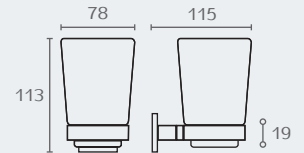

PL20 02

PL20

מיכל תלוי לסבון נוזלי
חומר: פליז וקרמיקה
גימור: 02 כרום ניקל

PL22 02

PL22

כוס תלויה
חומר: פליז וקרמיקה
גימור: 02 כרום ניקל

PL24 02

PL24