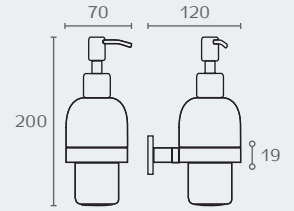

PL20 02

PL20

מיכל תלוי לסבון נוזלי
חומר: פליז וקרמיקה
גימור: 02 כרום ניקל

PL22 02

PL22

כוס תלויה
חומר: פליז וקרמיקה
גימור: 02 כרום ניקל

PL24 02

PL24

סבנייה תלויה
חומר: פליז וקרמיקה
גימור: 02 כרום ניקל

PL10 02

PL10

קולב
חומר: פליז
גימור: 02 כרום ניקל