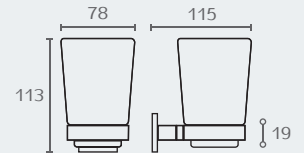

PL22

כוס תלויה

חומר: פליז וקרמיקה
גימור: 02 כרום ניקל