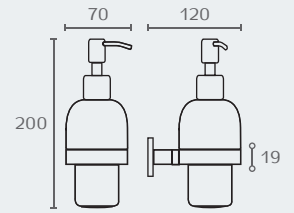

PL20 02

PL22 02

PL24 02

PL10 02

**PL20**

מיכל תלוי לסבון נוזלי

חומר: פליז וקרמיקה  
גימור: 02 כרום ניקל

**PL22**

כוס תלויה

חומר: פליז וקרמיקה  
גימור: 02 כרום ניקל

**PL24**

סבנייה תלויה

חומר: פליז וקרמיקה  
גימור: 02 כרום ניקל

**PL10**

קולב

חומר: פליז  
גימור: 02 כרום ניקל