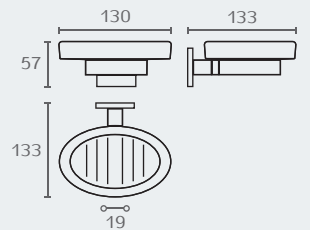

כוס תלויה

חומר: פליז וקרמיקה  
גימור: 02 כרום ניקל

**PL24**

סבנייה תלויה

חומר: פליז וקרמיקה  
גימור: 02 כרום ניקל

**PL10**

קולב

חומר: פליז  
גימור: 02 כרום ניקל