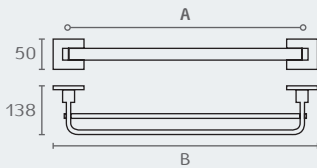

PL14 מתלה פתוח למגבת
 חומרה: פליז
 גימור: 02 כרום ניקל

PL14 02

PL16 מתלה למגבת
 חומרה: פליז
 גימור: 02 כרום ניקל

A B
 600 620

PL16 600 02

PL18 מתלה כפול למגבת
 חומרה: פליז
 גימור: 02 כרום ניקל

A B
 600 620

PL18 600 02

PL34 מדף למגבות
 חומרה: פליז
 גימור: 02 כרום ניקל

A B
 574 600

PL34 600 02

PL32 מדף זכוכית
 חומרה: פליז וזכוכית
 גימור: 02 כרום ניקל

A B
 - 495

PL32 500 02