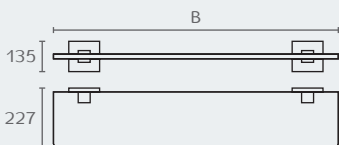

PL14 מתלה פתוח למגבת
 חומרה: פליז
 גימור: 02 כרום ניקל

PL14 02

PL16 מתלה למגבת
 חומרה: פליז
 גימור: 02 כרום ניקל

A B
 600 620

PL16 600 02

PL18 מתלה כפול למגבת
 חומרה: פליז
 גימור: 02 כרום ניקל

A B
 600 620

PL18 600 02

PL34 מדף למגבות
 חומרה: פליז
 גימור: 02 כרום ניקל

A B
 574 600

PL34 600 02

PL32 מדף זכוכית
 חומרה: פליז וזכוכית
 גימור: 02 כרום ניקל

A B
 - 495

PL32 500 02