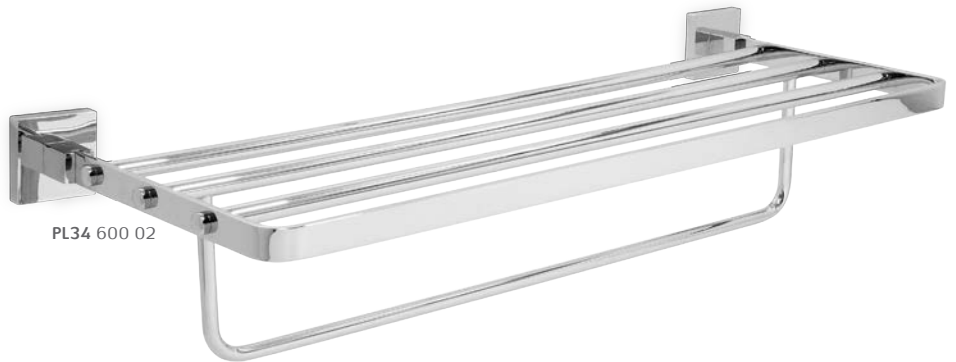

PL14 מתלה פתוח למגבת
 חומרה: פליז
 גימור: 02 כרום ניקל

PL14 02

PL16 מתלה למגבת
 חומרה: פליז
 גימור: 02 כרום ניקל

A B
 600 620

PL16 600 02

PL18 מתלה כפול למגבת
 חומרה: פליז
 גימור: 02 כרום ניקל

A B
 600 620

PL18 600 02

PL34 מדף למגבות
 חומרה: פליז
 גימור: 02 כרום ניקל

A B
 574 600

PL34 600 02

PL32 מדף זכוכית
 חומרה: פליז וזכוכית
 גימור: 02 כרום ניקל

A B
 - 495

PL32 500 02