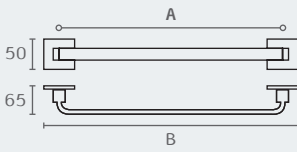

PL14 מתלה פתוח למגבת
 חומרה: פליז
 גימור: 02 כרום ניקל

PL14 02

PL16 מתלה למגבת
 חומרה: פליז
 גימור: 02 כרום ניקל

A B
 600 620

PL16 600 02

PL18 מתלה כפול למגבת
 חומרה: פליז
 גימור: 02 כרום ניקל

A B
 600 620

PL18 600 02

PL34 מדף למגבות
 חומרה: פליז
 גימור: 02 כרום ניקל

A B
 574 600

PL34 600 02

PL32 מדף זכוכית
 חומרה: פליז וזכוכית
 גימור: 02 כרום ניקל

A B
 - 495

PL32 500 02