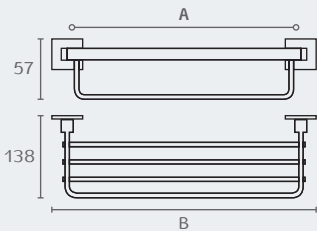

PL14 מתלה פתוח למגבת
 חומרה: פליז
 גימור: 02 כרום ניקל

PL14 02

PL16 מתלה למגבת
 חומרה: פליז
 גימור: 02 כרום ניקל

A B
 600 620

PL16 600 02

PL18 מתלה כפול למגבת
 חומרה: פליז
 גימור: 02 כרום ניקל

A B
 600 620

PL18 600 02

PL34 מדף למגבות
 חומרה: פליז
 גימור: 02 כרום ניקל

A B
 574 600

PL34 600 02

PL32 מדף זכוכית
 חומרה: פליז וזכוכית
 גימור: 02 כרום ניקל

A B
 - 495

PL32 500 02