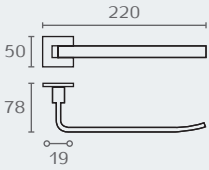

PL14 מתלה פתוח למגבת
 חומרה: פליז
 גימור: 02 כרום ניקל

PL14 02

PL16 מתלה למגבת
 חומרה: פליז
 גימור: 02 כרום ניקל

A B
 600 620

PL16 600 02

PL18 מתלה כפול למגבת
 חומרה: פליז
 גימור: 02 כרום ניקל

A B
 600 620

PL18 600 02

PL34 מדף למגבות
 חומרה: פליז
 גימור: 02 כרום ניקל

A B
 574 600

PL34 600 02

PL32 מדף זכוכית
 חומרה: פליז וזכוכית
 גימור: 02 כרום ניקל

A B
 - 495

PL32 500 02