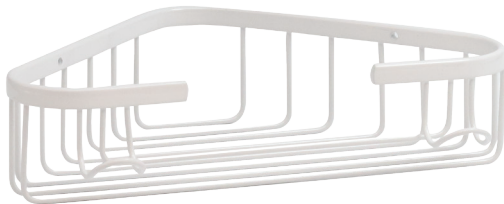

SL6083 סל רשת פינתי משולש עם קולב

דגם	גימור	שם גימור
SL6083	02	כרום ניקל
SL6083	31	לבן
SL6083	23	שחור מט

חדש!

חדש!

SL6083 02

SL6083 31

SL6083 23