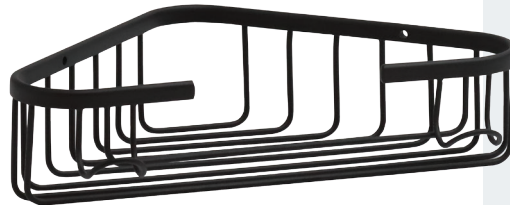

SL6083 סל רשת פינתי משולש עם קולב

דגם	גימור	שם גימור
SL6083	02	כרום ניקל
SL6083	31	לבן
SL6083	23	שחור מט

חדש!

חדש!

SL6083 02

SL6083 31

SL6083 23