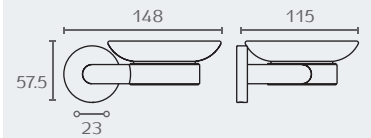

Simple<sup>סדרת</sup>

**DOMICILE**  
עיצוב ופרזול לבית

SM22 02

**SM22** מחזיק כוס  
חומר: פליז זכוכית שקופה מט  
גימור: 02 כרום ניקל

SM24 02

**SM24** סבנייה  
חומר: פליז זכוכית שקופה מט  
גימור: 02 כרום ניקל

SM10 02

**SM10** קולב  
חומר: פליז  
גימור: 02 כרום ניקל

SM13 02

**SM13** מתלה עם שלושה ווים נעים  
חומר: פליז  
גימור: 02 כרום ניקל