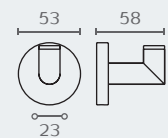

SM10 02

**SM10** קולב  
חומר: פליז  
גימור: 02 כרום ניקל

SM13 02

**SM13** מתלה עם שלושה ווים נעים  
חומר: פליז  
גימור: 02 כרום ניקל