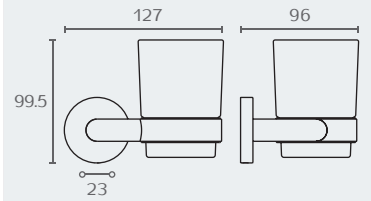

Simple<sup>סדרת</sup>

**DOMICILE**  
עיצוב ופרזול לבית

SM22 02

**SM22** מחזיק כוס  
חומר: פליז זכוכית שקופה מט  
גימור: 02 כרום ניקל

SM24 02

**SM24** סבנייה  
חומר: פליז זכוכית שקופה מט  
גימור: 02 כרום ניקל

SM10 02

**SM10** קולב  
חומר: פליז  
גימור: 02 כרום ניקל

SM13 02

**SM13** מתלה עם שלושה ווים נעים  
חומר: פליז  
גימור: 02 כרום ניקל