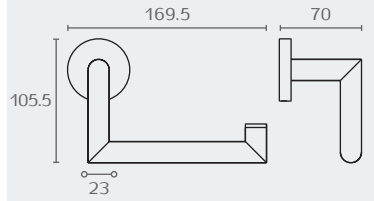

Simple^{סדרת}

DOMICILE
עיצוב ופרזול לבית

SM26

מחזיק נייר טואלט
חומר: פליז
גימור: 02 כרום ניקל

SM26 02

SM30 02

SM30

מחזיק מברשת לאסלה תלוי
חומר: פליז וזכוכית שקופה מט
גימור: 02 כרום ניקל