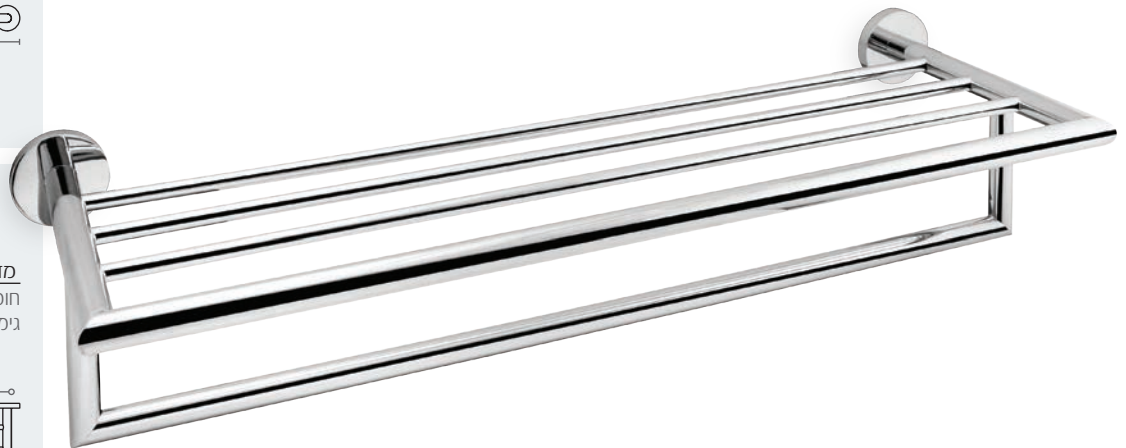

SM14

טבעת למגבת

חומר: פליז
גימור: 02 כרום ניקל

SM14 02

SM16

מתלה למגבת

חומר: פליז
גימור: 02 כרום ניקל

A	B
450	465
600	615

SM16 450 02

SM18

מתלה כפול למגבת

חומר: פליז
גימור: 02 כרום ניקל

A	B
450	465
600	615

SM18 450 02

SM34

מדף למגבת

חומר: פליז
גימור: 02 כרום ניקל

A	B
600	615

SM34 600 02