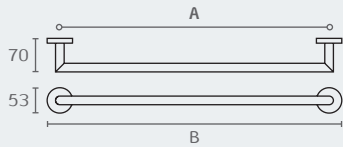

SM14

טבעת למגבת

חומר: פליז
גימור: 02 כרום ניקל

SM14 02

SM16

מתלה למגבת

חומר: פליז
גימור: 02 כרום ניקל

A	B
450	465
600	615

SM16 450 02

SM18

מתלה כפול למגבת

חומר: פליז
גימור: 02 כרום ניקל

A	B
450	465
600	615

SM18 450 02

SM34

מדף למגבת

חומר: פליז
גימור: 02 כרום ניקל

A	B
600	615

SM34 600 02