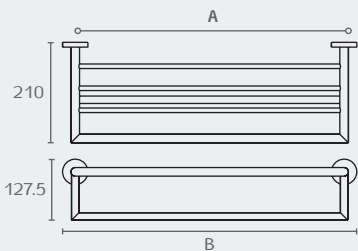

SM16 450 02

SM18

מתלה כפול למגבת

חומר: פליז
גימור: 02 כרום ניקל

A	B
450	465
600	615

SM18 450 02

SM34

מדף למגבת

חומר: פליז
גימור: 02 כרום ניקל

A	B
600	615

SM34 600 02