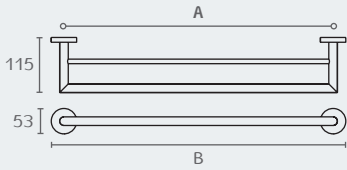

SM14

טבעת למגבת

חומר: פליז
גימור: 02 כרום ניקל

SM14 02

SM16

מתלה למגבת

חומר: פליז
גימור: 02 כרום ניקל

A	B
450	465
600	615

SM16 450 02

SM18

מתלה כפול למגבת

חומר: פליז
גימור: 02 כרום ניקל

A	B
450	465
600	615

SM18 450 02

SM34

מדף למגבת

חומר: פליז
גימור: 02 כרום ניקל

A	B
600	615

SM34 600 02