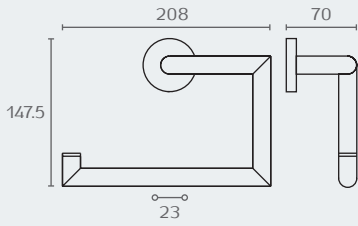

SM14

טבעת למגבת

חומר: פליז
גימור: 02 כרום ניקל

SM14 02

SM16

מתלה למגבת

חומר: פליז
גימור: 02 כרום ניקל

A	B
450	465
600	615

SM16 450 02

SM18

מתלה כפול למגבת

חומר: פליז
גימור: 02 כרום ניקל

A	B
450	465
600	615

SM18 450 02

SM34

מדף למגבת

חומר: פליז
גימור: 02 כרום ניקל

A	B
600	615

SM34 600 02