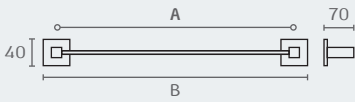

TA14 מתלה פתוח למגבת
 חומר: פליז
 גימור: 02 כרום ניקל

TA14 02

TA16. מתלה למגבת
 חומר: פליז
 גימור: 02 כרום ניקל
 03 ניקל מוברש*
 * קיים במידה 500 בלבד.

TA16. 02

TA18 מתלה כפול למגבת
 חומר: פליז
 גימור: 02 כרום ניקל

TA18 02

TA34 מדף למגבות
 חומר: פליז
 גימור: 02 כרום ניקל

TA34 500 02

TA32 מדף זכוכית
 חומר: פליז וזכוכית שקופה
 גימור: 02 כרום ניקל

TA32 500 02