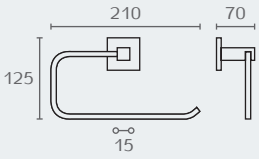

TA14 מתלה פתוח למגבת
 חומר: פליז
 גימור: 02 כרום ניקל

TA14 02

TA16. מתלה למגבת
 חומר: פליז
 גימור: 02 כרום ניקל
 03 ניקל מוברש*
 * קיים במידה 500 בלבד.

TA16. 02

TA18 מתלה כפול למגבת
 חומר: פליז
 גימור: 02 כרום ניקל

TA18 02

TA34 מדף למגבות
 חומר: פליז
 גימור: 02 כרום ניקל

TA34 500 02

TA32 מדף זכוכית
 חומר: פליז וזכוכית שקופה
 גימור: 02 כרום ניקל

TA32 500 02