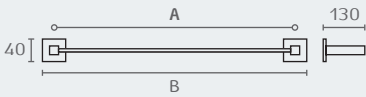

TA14 מתלה פתוח למגבת
 חומר: פליז
 גימור: 02 כרום ניקל

TA14 02

TA16. מתלה למגבת
 חומר: פליז
 גימור: 02 כרום ניקל
 03 ניקל מוברש*
 * קיים במידה 500 בלבד.

TA16. 02

TA18 מתלה כפול למגבת
 חומר: פליז
 גימור: 02 כרום ניקל

TA18 02

TA34 מדף למגבות
 חומר: פליז
 גימור: 02 כרום ניקל

TA34 500 02

TA32 מדף זכוכית
 חומר: פליז וזכוכית שקופה
 גימור: 02 כרום ניקל

TA32 500 02