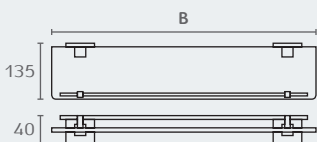

TA14 מתלה פתוח למגבת
 חומר: פליז
 גימור: 02 כרום ניקל

TA14 02

TA16. מתלה למגבת
 חומר: פליז
 גימור: 02 כרום ניקל
 03 ניקל מוברש*
 * קיים במידה 500 בלבד.

TA16. 02

TA18 מתלה כפול למגבת
 חומר: פליז
 גימור: 02 כרום ניקל

TA18 02

TA34 מדף למגבות
 חומר: פליז
 גימור: 02 כרום ניקל

TA34 500 02

TA32 מדף זכוכית
 חומר: פליז וזכוכית שקופה
 גימור: 02 כרום ניקל

TA32 500 02