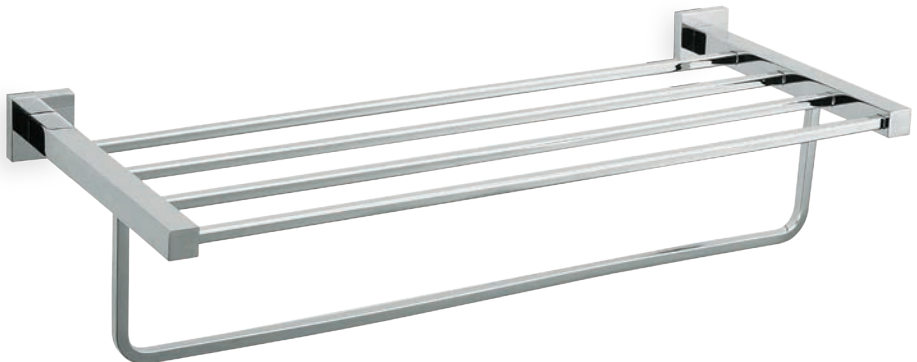

TA14 מתלה פתוח למגבת
 חומר: פליז
 גימור: 02 כרום ניקל

TA14 02

TA16. מתלה למגבת
 חומר: פליז
 גימור: 02 כרום ניקל
 03 ניקל מוברש*
 * קיים במידה 500 בלבד.

TA16. 02

TA18 מתלה כפול למגבת
 חומר: פליז
 גימור: 02 כרום ניקל

TA18 02

TA34 מדף למגבות
 חומר: פליז
 גימור: 02 כרום ניקל

TA34 500 02

TA32 מדף זכוכית
 חומר: פליז וזכוכית שקופה
 גימור: 02 כרום ניקל

TA32 500 02