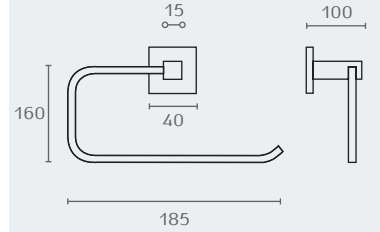

TA14 02

TA14 31

חדש!

TA14 טבעת למגבת
חומר: פליז

דגם	שם גימור	גימור
TA14 02	כרום ניקל	
TA14 31	לבן	

TA16 מתלה למגבת
חומר: מזק

דגם	שם גימור	גימור	גודל (A)
TA16	כרום ניקל	02	500
TA16	כרום ניקל	02	600
TA16	לבן	31	600