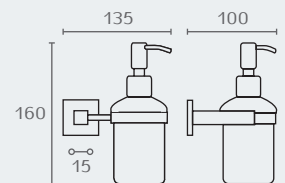

TA18 02

TA18 31

חדש!

**TA18 מתלה למגבת**  
חומר: מזק

דגם	גודל (A)	גימור	שם גימור
TA18	500	02	כרום ניקל
TA18	600	02	כרום ניקל
TA18	600	31	לבן

TA20 02

TA20 0231

TA20 31

חדש!

**TA20 מחזיק מיכל לסבון נוזלי**  
חומר: פליז זכוכית/חרסינה

דגם	גימור	שם גימור
TA20	02	כרום ניקל
TA20	0231	כרום ניקל/לבן
TA20	31	לבן

TA20SP

**TA20SP מיכל זכוכית לפריט TA20**  
חומר: זכוכית

דגם	גימור	מחיר (ש"ח) שם גימור
TA20SP		52.00