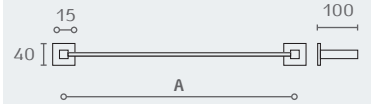

TA18 02

TA18 31

חדש!

**TA18 מתלה למגבת**  
חומר: מזק

דגם	גודל (A)	גימור	שם גימור
TA18	500	02	כרום ניקל
TA18	600	02	כרום ניקל
TA18	600	31	לבן

TA20 02

TA20 0231

TA20 31

חדש!

**TA20 מחזיק מיכל לסבון נוזלי**  
חומר: פליז זכוכית/חרסינה

דגם	גימור	שם גימור
TA20	02	כרום ניקל
TA20	0231	כרום ניקל/לבן
TA20	31	לבן

TA20SP

**TA20SP מיכל זכוכית לפריט TA20**  
חומר: זכוכית

דגם	גימור	מחיר (ש"ח) שם גימור
TA20SP		52.00