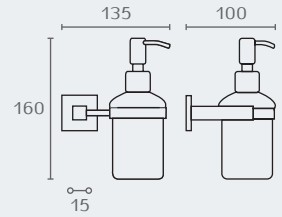

סדרת Alta

DOMICILE

עיצוב ופרזול לבית

TA20 02

TA20

מחזיק מיכל סבון מזלי

חומר: פליז זוככית שקופה מט
גימור: 02 כרום ניקל

TA22 02

TA12

קולב כפול

חומר: פליז
גימור: 02 כרום ניקל