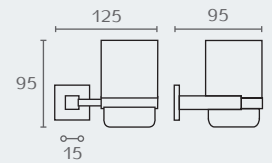

TA22

מחזיק כוס

חומר: פליז זוככית שקופה מט
גימור: 02 כרום ניקל

TA10 02