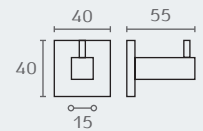

TA10

קולב

חומר: פליז
גימור: 02 כרום ניקל

TA12 02