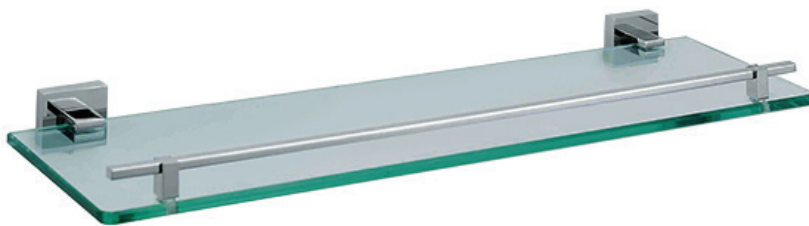

חדש!

**TA30 מחזיק מברשת לאסלה לקיר**  
חומר: פליז זכוכית/חרסינה

דגם	שם גימור	גודל
TA30 02	כרום ניקל	02
TA30 0231	כרום ניקל/לבן	0231
TA30 31	לבן	31

**TA30SPC כוס למברשת לפריט TA30**  
חומר: זכוכית

דגם	שם גימור	גודל
TA30SPC		

**TA32 מדף זכוכית**  
חומר: מזק זכוכית

דגם	שם גימור	גודל (A)	גימור
TA32	כרום ניקל	500	02
TA32	כרום ניקל	600	02