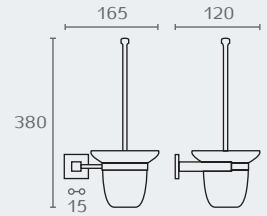

חדש!

**TA30 מחזיק מברשת לאסלה לקיר**  
חומר: פליז זכוכית/חרסינה

דגם	שם גימור	גודל
TA30 02	כרום ניקל	02
TA30 0231	כרום ניקל/לבן	0231
TA30 31	לבן	31

**TA30SPC כוס למברשת לפריט TA30**  
חומר: זכוכית

דגם	שם גימור	גודל
TA30SPC		

**TA32 מדף זכוכית**  
חומר: מזק זכוכית

דגם	שם גימור	גודל (A)	גימור
TA32	כרום ניקל	500	02
TA32	כרום ניקל	600	02