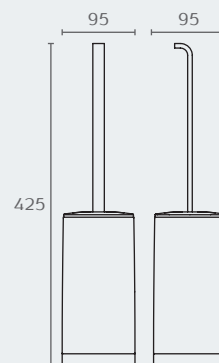

W4208 מחזיק נייר טואלט

חומר: פליז
גימור: 02 כרום ניקל

W4208 02

W4207 02

W4207 מחזיק מברשת לאסלה

חומר: פליז וזכוכית
גימור: 02 כרום ניקל

W4206 02

W4206 מברשת לאסלה מונחת

חומר: פליז וזכוכית
גימור: 02 כרום ניקל