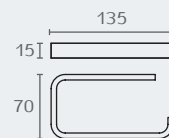

W4208 מחזיק נייר טואלט

חומר: פליז
גימור: 02 כרום ניקל

W4208 02

W4207 02

W4207 מחזיק מברשת לאסלה

חומר: פליז וזכוכית
גימור: 02 כרום ניקל

W4206 02

W4206 מברשת לאסלה מונחת

חומר: פליז וזכוכית
גימור: 02 כרום ניקל