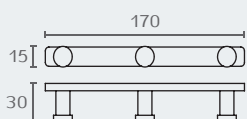

W4217

קולב יחיד

חומה: פליז

גימור: 02 כרום ניקל

W4217 02

W4237

שני קולבים ושלושה ווי תליה

חומה: פליז

גימור: 02 כרום ניקל

W4237 02

W4247

וו תליה

חומה: פליז

גימור: 02 כרום ניקל

W4247 02

W4257

שלושה ווי תליה

חומה: פליז

גימור: 02 כרום ניקל

W4257 02