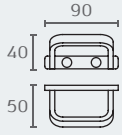

W4217

קולב יחיד

חומה: פליז

גימור: 02 כרום ניקל

W4217 02

W4237

שני קולבים ושלושה ווי תליה

חומה: פליז