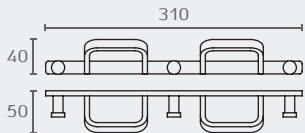

W4217

קולב יחיד

חומה: פליז

גימור: 02 כרום ניקל

W4217 02

W4237

שני קולבים ושלושה ווי תליה

חומה: פליז

גימור: 02 כרום ניקל

W4237 02

W4247

וו תליה

חומה: פליז

גימור: 02 כרום ניקל

W4247 02

W4257

שלושה ווי תליה

חומה: פליז

גימור: 02 כרום ניקל

W4257 02