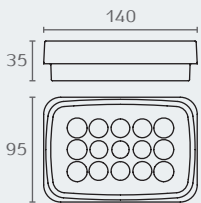

**W4281** מחזיק מיכל לסבון שולחני  
מזכוכית שקופה מט  
חומר: זכוכית  
גימור: 02 כרום ניקל

W4281 02

**W4241** כוס שולחנית מזכוכית  
שקופה מט  
חומר: זכוכית

W4241

**W4240** סבוןיה שולחנית מזכוכית  
שקופה מט  
חומר: זכוכית