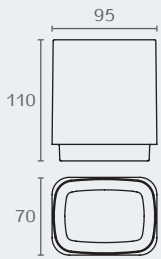

**W4281** מחזיק מיכל לסבון שולחני  
מזכוכית שקופה מט  
חומר: זכוכית  
גימור: 02 כרום ניקל

W4281 02

**W4241** כוס שולחנית מזכוכית  
שקופה מט  
חומר: זכוכית

W4241

**W4240** סבוןיה שולחנית מזכוכית  
שקופה מט  
חומר: זכוכית