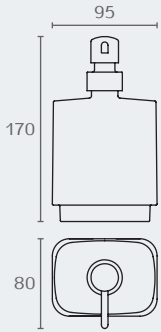

**W4281** מחזיק מיכל לסבון שולחני  
מזכוכית שקופה מט  
חומר: זכוכית  
גימור: 02 כרום ניקל

W4281 02

**W4241** כוס שולחנית מזכוכית  
שקופה מט  
חומר: זכוכית

W4241

**W4240** סבוןיה שולחנית מזכוכית  
שקופה מט  
חומר: זכוכית

W4240