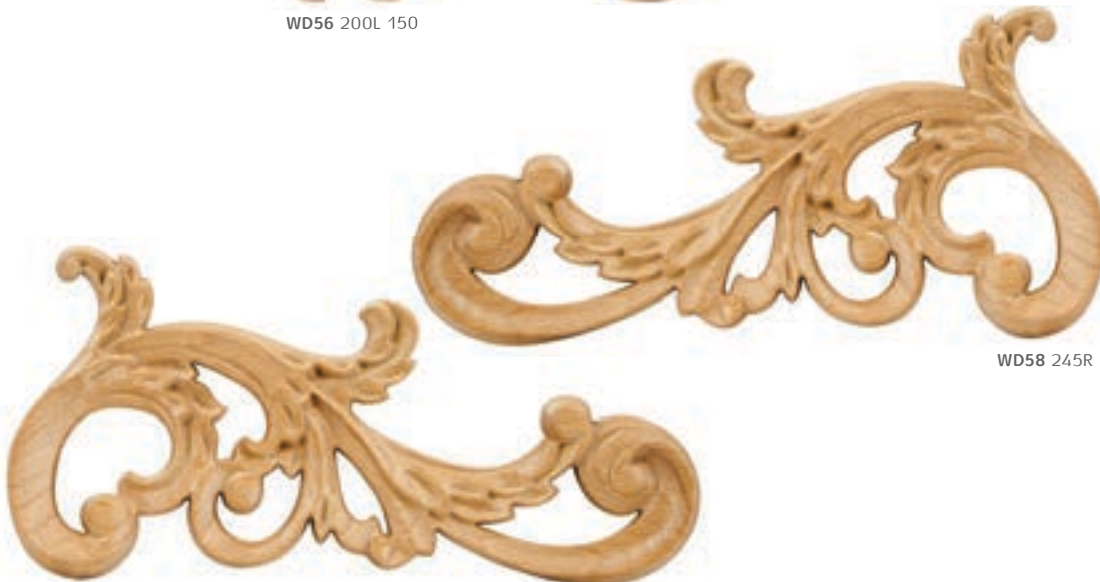

**חדש
במלאי**

WD50 125L 150

WD50 100R 150

WD50		עוטור עץ פינתו, עובי 9 מ"מ
A	B	חומר: עץ
100	100	גימור: 150 בוק יבש
150	150	

WD52 160L 150

WD52 160R 150

WD52		עוטור עץ פינתו, עובי 9 מ"מ
A		חומר: עץ
160L		גימור: 150 בוק יבש
160R		

WD56 200R 150

WD56 200L 150

WD56		עוטור עץ פינתו, עובי 9 מ"מ
A		חומר: עץ
200L		גימור: 150 בוק יבש
200R		

WD58 245R 150

WD58 245L 150

WD58		עוטור עץ, עובי 12 מ"מ
A		חומר: עץ
245L		גימור: 150 בוק יבש
245R		