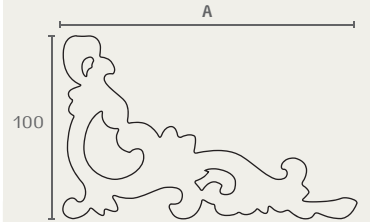

**חדש
במלאי**

WD50 125L 150

WD50 100R 150

WD50		עוטור עץ פינתו, עובי 9 מ"מ
A	B	חומר: עץ
100	100	גימור: 150 בוק יבש
150	150	

WD52 160L 150

WD52 160R 150

WD52		עוטור עץ פינתו, עובי 9 מ"מ
A		חומר: עץ
160L		גימור: 150 בוק יבש
160R		