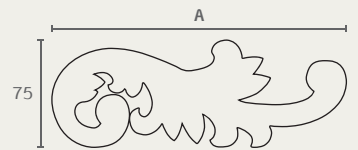

WD58 245R 150