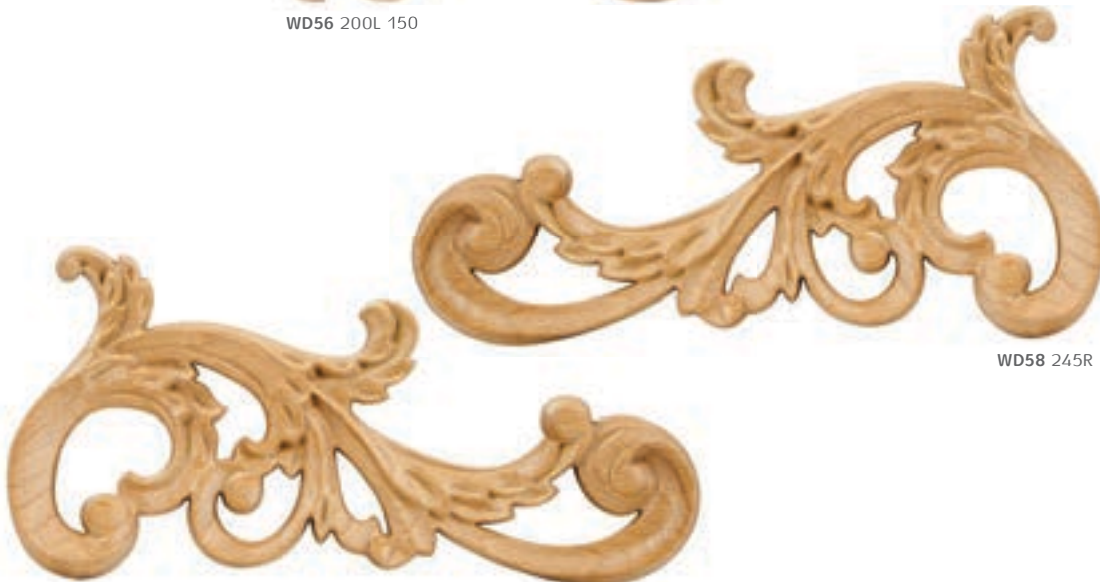

חדש
במלאי

WD50 125 150

WD50 100 150

WD50		עוטור עץ פינתו, עובי 9 מ"מ
A	B	חומר: עץ
100	100	גימור: 150 בוק יבש
150	150	

WD52 160L 150

WD52 160R 150

WD52		עוטור עץ פינתו, עובי 9 מ"מ
A		חומר: עץ
160L		גימור: 150 בוק יבש
160R		

WD56 200R 150

WD56 200L 150

WD56		עוטור עץ פינתו, עובי 9 מ"מ
A		חומר: עץ
200L		גימור: 150 בוק יבש
200R		

WD58 245R 150

WD58 245L 150

WD58		עוטור עץ, עובי 12 מ"מ
A		חומר: עץ
245L		גימור: 150 בוק יבש
245R		