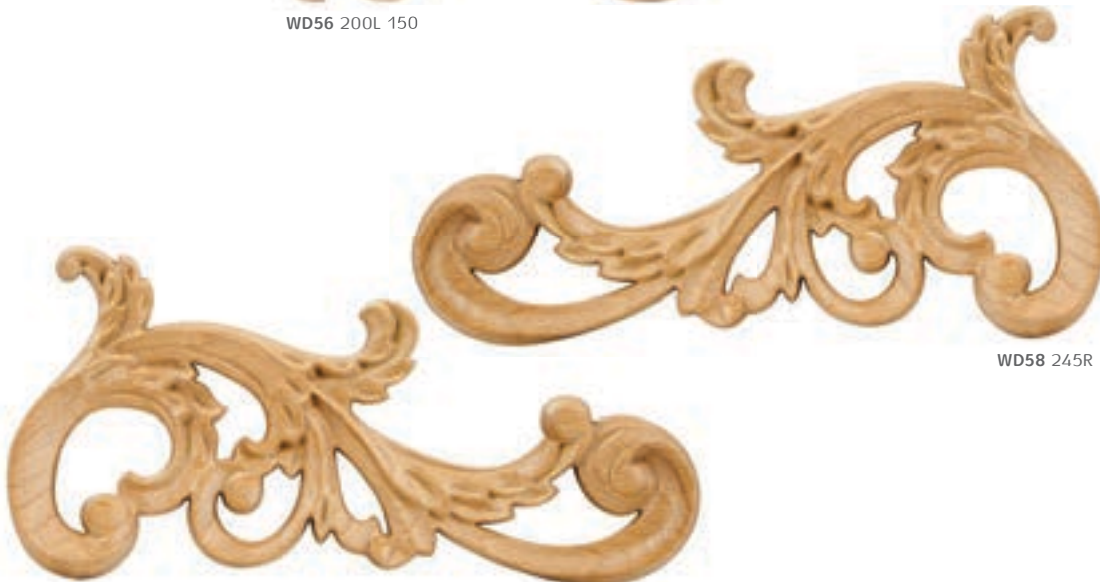

חדש
במלאי

WD50 125 150

WD50 100 150

WD50		עוטור עץ פינתו, עובי 9 מ"מ
A	B	חומר: עץ
100	100	גימור: 150 בוק יבש
150	150	

WD52 160L 150

WD52 160R 150

WD52		עוטור עץ פינתו, עובי 9 מ"מ
A		חומר: עץ
160L		גימור: 150 בוק יבש
160R		

WD56 200R 150

WD56 200L 150

WD56		עוטור עץ פינתו, עובי 9 מ"מ
A		חומר: עץ
200L		גימור: 150 בוק יבש
200R		

WD58 245L 150

WD58		עוטור עץ, עובי 12 מ"מ
A		חומר: עץ
245L		גימור: 150 בוק יבש
245R		