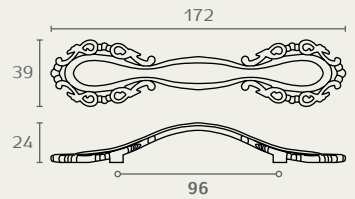

WM624 96 16

WP624 16
ראה עמוד ???

WM624 ידית מסוגנת
חומר: מזק
גימור: 16 ברונזה עתיקה

WM627 96 16

WM627 96 04

W2028 30 16
ראה עמוד ???

W2028 30 04
ראה עמוד ???

WM627 ידית מסוגנת
חומר: מזק
גימור: 04 כסף
16 ברונזה עתיקה

WM602 128 16

WM602 96 16

WM602 ידית עם פיתול
חומר: מזק
גימור: 16 ברונזה עתיקה