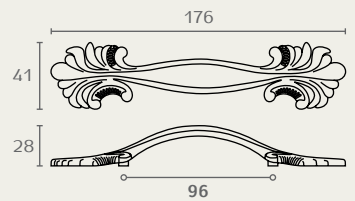

WM624 96 16

WP624 16
ראה עמוד ???

WM624 ידית מסוגנת
חומר: מזק
גימור: 16 ברונזה עתיקה

WM627 96 16

WM627 96 04

W2028 30 16
ראה עמוד ???

W2028 30 04
ראה עמוד ???

WM627 ידית מסוגנת
חומר: מזק
גימור: 04 כסף
16 ברונזה עתיקה

WM602 128 16

WM602 96 16

WM602 ידית עם פיתול
חומר: מזק
גימור: 16 ברונזה עתיקה