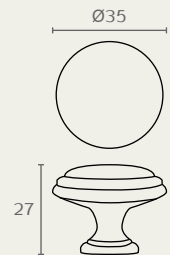

ידית תואמת
ראה עמוד ???

WP07 35 16M00

WP07 35 16M07

כפתור WP07

חומר: מזק+פורצלן
גימור: 16M00 פורצלן מט חלק/ברונזה עתיקה
16M07 פורצלן מט פרחוני/ברונזה עתיקה

ידית תואמת
ראה עמוד ???

WP77 35 49M00

כפתור WP77

חומר: מזק+פורצלן
גימור: 49M00 פורצלן מט חלק/ברונזה וואש שנהב

ידית תואמת
ראה עמוד ???

WP88 30 126A33

WP88 30 49A31

WP88 30 126A00

WP88 30 49M00

כפתור WP88

חומר: מזק+פורצלן
גימור: 126A00 פורצלן שנהב חלק/פליז מושחר
126A33 פורצלן שנהב פרחוני/פליז מושחר
49M00 פורצלן מט חלק/ברונזה וואש שנהב
49A31 פורצלן שנהב פרחוני/ברונזה וואש שנהב