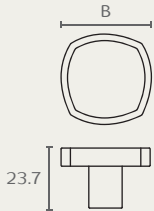

0007 ידית כפתור מרובעת
חומר: מזק
גימור: 0331 ניקל מוברש/לבן
0332 ניקל מוברש/שחור

B
35

0007 35 0332