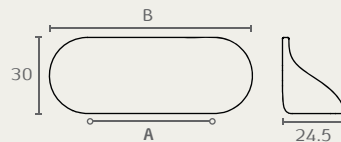

0368

A	B
16	16
64	80

ידית
חומר: מזק
גימור: 30 לבן

0375 256 23