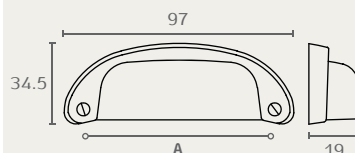

A	B
96	169
224	298

ידית  
חומר: מזק  
גימור: 03 ניקל מוברש

0390 64 23

0390 64 15

0390 64 14

0390

A
64

ידית פחפיל חיבור אחורי  
חומר: מזק  
גימור: 14 כסף עתיק  
15 נחושת עתיקה  
23 שחור מט