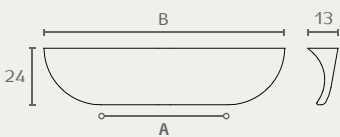

## 0334

A	B	C
140	32	
290	160	65
490	192	65

ידית חת  
חומר: אלומיניום  
גימור: D13 דמוי נירוסטה  
33B חום מוברש

0334 490 D13

0334 290 33B

0334 140 D13

## 0373

A	B
32	50
160	178

ידית חת  
חומר: אלומיניום  
גימור: 03 ניקל מוברש  
05B נחושת מוברשת  
26B פליז מוברש

0373 160 03

0373 32 03

0373 160 05B

0373 32 05B

0373 160 26B