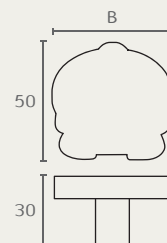

0142 52 36

0143 52 33

0144 60 34

0145 52 37

0142 ידית כפתור חזיר  
חומר: אקרילי  
גימור: 36 ורוד

0143 ידית כפתור כלב  
חומר: אקרילי  
גימור: 33 חום

0144 ידית כפתור חתול  
חומר: אקרילי  
גימור: 34 אפור

0145 ידית כפתור אפרוח  
חומר: אקרילי  
גימור: 37 צהוב