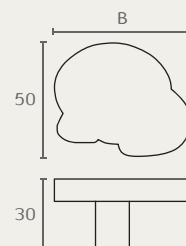

0142 52 36

0143 52 33

0144 60 34

0145 52 37

0142 ידית כפתור חזיר  
חומר: אקרילי  
גימור: 36 ורוד

0143 ידית כפתור כלב  
חומר: אקרילי  
גימור: 33 חום

0144 ידית כפתור חתול  
חומר: אקרילי  
גימור: 34 אפור

0145 ידית כפתור אפרוח  
חומר: אקרילי  
גימור: 37 צהוב