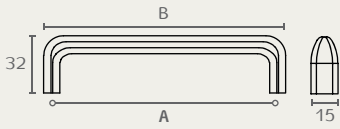

## 0226

A	B
128	137
192	201

ידית חת  
חומר: מזק  
גימור: 05B נחושת מוברשת  
22 ניקל מט  
27 פיטר מט

0226 192 27

0226 192 05B

0226 128 22

## 0334

A	B	C
140	32	
290	160	65
490	192	65

ידית חת  
חומר: אלומיניום  
גימור: D13 דמוי נירוסטה  
33B חום מוברש

0334 490 D13

0334 290 33B

0334 140 D13

## 0373

A	B
32	50
160	178

ידית חת  
חומר: אלומיניום  
גימור: 03 ניקל מוברש  
05B נחושת מוברשת  
26B פליז מוברש

0373 160 03

0373 32 03

0373 160 05B

0373 32 05B

0373 160 26B