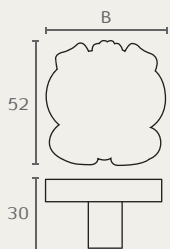

**0146** ידית כפתור תנין  
חומר: אקרילי  
גימור: 42 ירוק

B  
60

0146 60 42

**0147** ידית כפתור כלב ים  
חומר: אקרילי  
גימור: 35 כחול

B  
60

0147 60 35

**0148** ידית כפתור ארנבת  
חומר: אקרילי  
גימור: 31 לבן

B  
50

0148 50 31

0154

ידית כפתור עגולה

B

חומר: אקרילי

100

גימור: לבן/כחול