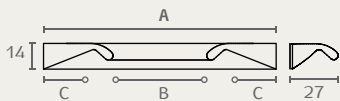

## 0226

A	B
128	137
192	201

ידית חת  
חומר: מזק  
גימור: 05B נחושת מוברשת  
22 ניקל מט  
27 פיטר מט

0226 192 27

0226 192 05B

0226 128 22

## 0334

A	B	C
140	32	
290	160	65
490	192	65

ידית חת  
חומר: אלומיניום  
גימור: D13 דמוי נירוסטה  
33B חום מוברש

0334 490 D13

0334 290 33B

0334 140 D13