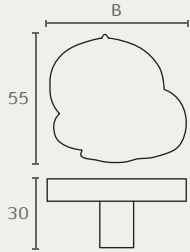

0146 ידית כפתור תנין
חומר: אקרילי
גימור: 42 ירוק

B
60

0146 60 42

0147 ידית כפתור כלב ים
חומר: אקרילי
גימור: 35 כחול

B
60