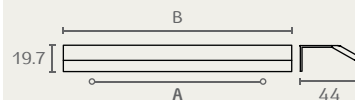

0375 128 D13

0375 128 26D

0375

A	B
128	200
256	350

ידית פחפיל חיבור אחורי  
חומר: מזק  
גימור: 13 דמוי נירוסטה  
17 אלומיניום  
260 פליז כהה

0387 224 03

0387 96 03

0387