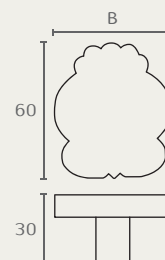

0142 52 36

0143 52 33

0144 60 34

0145 52 37

0142 ידית כפתור חזיר  
חומר: אקרילי  
גימור: 36 ורוד

0143 ידית כפתור כלב  
חומר: אקרילי  
גימור: 33 חום

0144 ידית כפתור חתול  
חומר: אקרילי  
גימור: 34 אפור

0145 ידית כפתור אפרוח  
חומר: אקרילי  
גימור: 37 צהוב