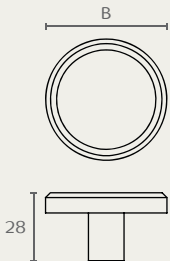

0007 ידית כפתור מרובעת
חומר: מזק
גימור: 0331 ניקל מוברש/לבן
0332 ניקל מוברש/שחור

B
35

0150 ידית כפתור עגולה
חומר: אקריליק
גימור: 31 לבן
32 שחור
35 כחול
36 ורוד

B
50

0150 50 36

0374 ידית כפתור עגול שקוע
חומר: מזק
גימור: 26B פליז מוברש

B
29