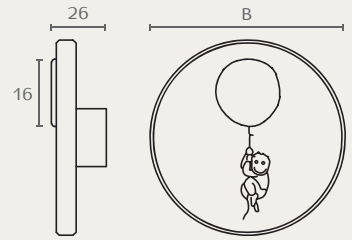

B  
50

0148 50 31

0154

ידית כפתור עגולה

B

חומר: אקרילי

100

גימור: לבן/כחול