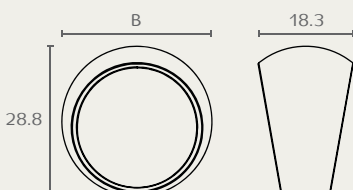

B  
50

0150 50 36

0150 50 35

0150 50 31

0150 50 32

**0374** ידית כפתור עגול שקוע  
חומר: מזק  
גימור: 26B פליז מוברש

B  
29

0374 29 26B