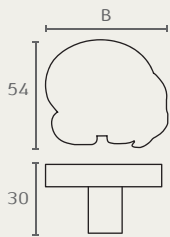

**0146** ידית כפתור תנין  
חומר: אקרילי  
גימור: 42 ירוק

B  
60

0146 60 42

**0147** ידית כפתור כלב ים  
חומר: אקרילי  
גימור: 35 כחול

B  
60

0147 60 35

**0148** ידית כפתור ארנבת  
חומר: אקרילי  
גימור: 31 לבן

B  
50

0148 50 31

0154

ידית כפתור עגולה

B

חומר: אקרילי

100

גימור: לבן/כחול