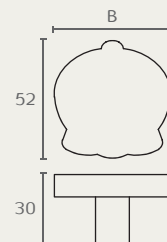

0142 52 36

0143 52 33

0144 60 34

0145 52 37

0142 ידית כפתור חזיר  
חומר: אקרילי  
גימור: 36 ורוד

0143 ידית כפתור כלב  
חומר: אקרילי  
גימור: 33 חום

0144 ידית כפתור חתול  
חומר: אקרילי  
גימור: 34 אפור

0145 ידית כפתור אפרוח  
חומר: אקרילי  
גימור: 37 צהוב