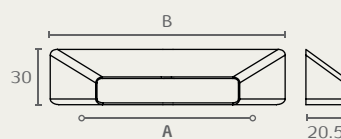

0387

A	B
96	169
224	298

ידית
חומר: מזק
גימור: 03 ניקל מוברש

0390 64 23