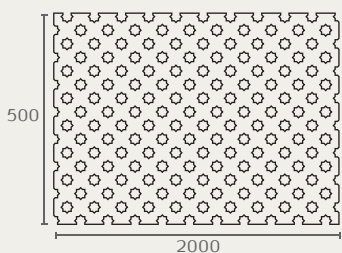

**MASH0110** משרביה מעץ  
רוכבים 10x10 מ"מ כ-45°  
חומר: עץ בוק  
גימור: 151 בוק טבעי

MASH0110 20X5 151

**MASH0210** משרביה מעץ  
רוכבים 10x10 מ"מ כ-90°  
חומר: עץ בוק  
גימור: 151 בוק טבעי

MASH0210 20X5 151

**MASH0212** משרביה מעץ  
רוכבים 12x12 מ"מ כ-90°  
חומר: עץ בוק  
גימור: 151 בוק טבעי

MASH0212 20X5 151

**MASH0310** משרביה מעץ  
רוכבים 20x20 מ"מ  
חומר: עץ בוק  
גימור: 151 בוק טבעי

MASH0310 20X5 151