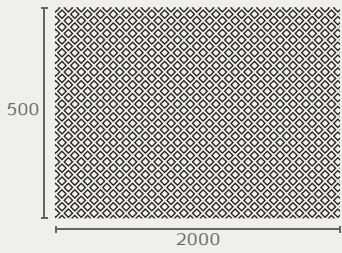

**MASH0110** משרביה מעץ  
רוכבים 10x10 מ"מ כ-45°  
חומר: עץ בוק  
גימור: 151 בוק טבעי

MASH0110 20X5 151

**MASH0210** משרביה מעץ  
רוכבים 10x10 מ"מ כ-90°  
חומר: עץ בוק  
גימור: 151 בוק טבעי

MASH0210 20X5 151

**MASH0212** משרביה מעץ  
רוכבים 12x12 מ"מ כ-90°  
חומר: עץ בוק  
גימור: 151 בוק טבעי

MASH0212 20X5 151

**MASH0310** משרביה מעץ  
רוכבים 20x20 מ"מ  
חומר: עץ בוק  
גימור: 151 בוק טבעי

MASH0310 20X5 151