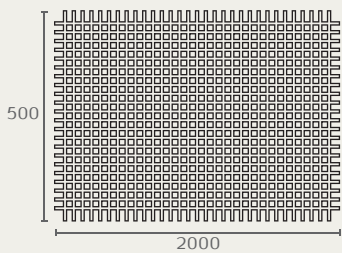

**MASH0110** משרביה מעץ  
רוכבים 10x10 מ"מ כ-45°  
חומר: עץ בוק  
גימור: 151 בוק טבעי

MASH0110 20X5 151

**MASH0210** משרביה מעץ  
רוכבים 10x10 מ"מ כ-90°  
חומר: עץ בוק  
גימור: 151 בוק טבעי

MASH0210 20X5 151

**MASH0212** משרביה מעץ  
רוכבים 12x12 מ"מ כ-90°  
חומר: עץ בוק  
גימור: 151 בוק טבעי

MASH0212 20X5 151

**MASH0310** משרביה מעץ  
רוכבים 20x20 מ"מ  
חומר: עץ בוק  
גימור: 151 בוק טבעי

MASH0310 20X5 151