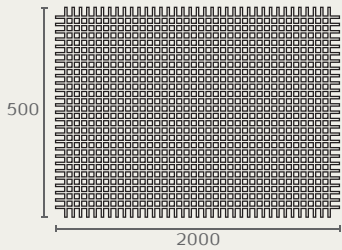

**MASH0110** משרביה מעץ  
רוכבים 10x10 מ"מ כ-45°  
חומר: עץ בוק  
גימור: 151 בוק טבעי

MASH0110 20X5 151

**MASH0210** משרביה מעץ  
רוכבים 10x10 מ"מ כ-90°  
חומר: עץ בוק  
גימור: 151 בוק טבעי

MASH0210 20X5 151

**MASH0212** משרביה מעץ  
רוכבים 12x12 מ"מ כ-90°  
חומר: עץ בוק  
גימור: 151 בוק טבעי

MASH0212 20X5 151

**MASH0310** משרביה מעץ  
רוכבים 20x20 מ"מ  
חומר: עץ בוק  
גימור: 151 בוק טבעי

MASH0310 20X5 151