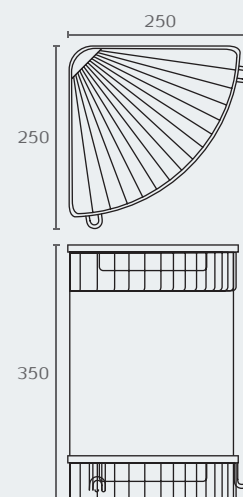

SL6066 02

SL6066 סל רשת פינתי משולש כפול עם קולב

דגם	שם גימור	שם גימור
SL6066	כרום ניקל	02

SL6088 02

SL6088 סל רשת פינתי משולש כפול עם קולב

דגם	שם גימור	שם גימור
SL6088	כרום ניקל	02

SL6083

סל רשת פינתי משולש עם קולב

דגם	שם גימור	גימור
SL6083	02	כרום ניקל

SL6083 02

SL6086

סל רשת מלבני עם קולב

דגם	שם גימור	גימור
SL6086	02	כרום ניקל

SL6086 02