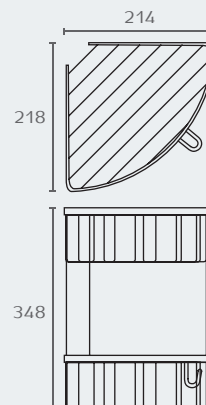

SL6066 02

SL6066 סל רשת פינתי משולש כפול עם קולב

דגם	שם גימור	שם גימור
SL6066	כרום ניקל	02

SL6088 02

SL6088 סל רשת פינתי משולש כפול עם קולב

דגם	שם גימור	שם גימור
SL6088	כרום ניקל	02

SL6083

סל רשת פינתי משולש עם קולב

דגם	שם גימור	גימור
SL6083	02	כרום ניקל

SL6083 02

SL6086

סל רשת מלבני עם קולב

דגם	שם גימור	גימור
SL6086	02	כרום ניקל

SL6086 02