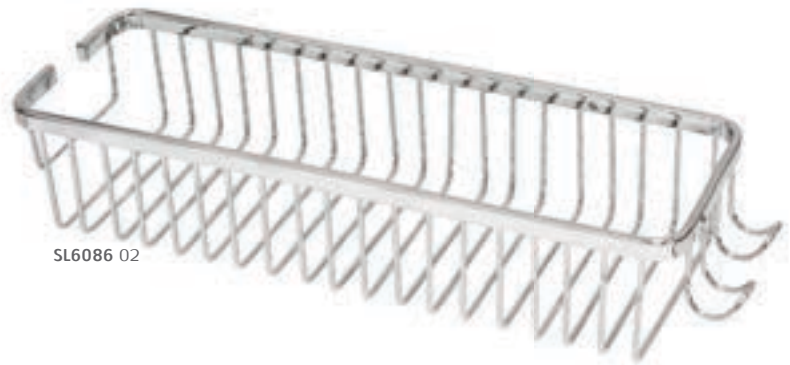

SL6066 02

SL6066 סל רשת פינתי משולש כפול עם קולב

דגם	שם גימור	שם גימור
SL6066	כרום ניקל	02

SL6088 02

SL6088 סל רשת פינתי משולש כפול עם קולב

דגם	שם גימור	שם גימור
SL6088	כרום ניקל	02

SL6083

סל רשת פינתי משולש עם קולב

דגם	שם גימור	גימור
SL6083	02	כרום ניקל

SL6083 02

SL6086

סל רשת מלבני עם קולב

דגם	שם גימור	גימור
SL6086	02	כרום ניקל

SL6086 02