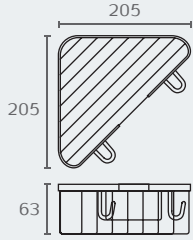

SL6066 02

SL6066 סל רשת פינתי משולש כפול עם קולב

דגם	שם גימור	שם גימור
SL6066	כרום ניקל	02

SL6088 02

SL6088 סל רשת פינתי משולש כפול עם קולב

דגם	שם גימור	שם גימור
SL6088	כרום ניקל	02

SL6083

סל רשת פינתי משולש עם קולב

דגם	שם גימור	גימור
SL6083	02	כרום ניקל

SL6083 02

SL6086

סל רשת מלבני עם קולב

דגם	שם גימור	גימור
SL6086	02	כרום ניקל

SL6086 02