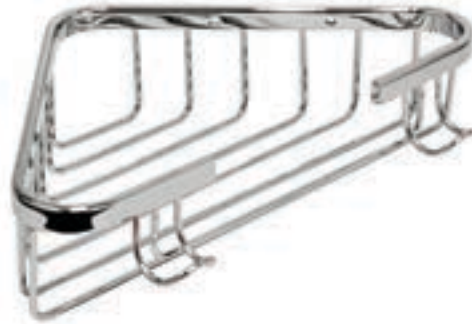

SL6066 02

SL6066 סל רשת פינתי משולש כפול עם קולב

דגם	שם גימור	שם גימור
SL6066	כרום ניקל	02

SL6088 02

SL6088 סל רשת פינתי משולש כפול עם קולב

דגם	שם גימור	שם גימור
SL6088	כרום ניקל	02

SL6083

סל רשת פינתי משולש עם קולב

דגם	שם גימור	גימור
SL6083	02	כרום ניקל

SL6083 02

SL6086

סל רשת מלבני עם קולב

דגם	שם גימור	גימור
SL6086	02	כרום ניקל

SL6086 02