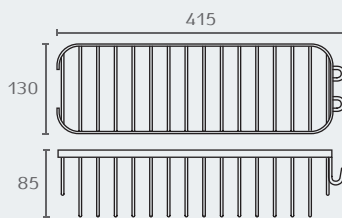

SL6066 02

SL6066 סל רשת פינתי משולש כפול עם קולב

דגם	שם גימור	שם גימור
SL6066	כרום ניקל	02

SL6088 02

SL6088 סל רשת פינתי משולש כפול עם קולב

דגם	שם גימור	שם גימור
SL6088	כרום ניקל	02

SL6083

סל רשת פינתי משולש עם קולב

דגם	שם גימור	גימור
SL6083	02	כרום ניקל

SL6083 02

SL6086

סל רשת מלבני עם קולב

דגם	שם גימור	גימור
SL6086	02	כרום ניקל

SL6086 02