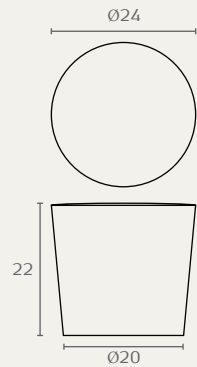

17356 45 03

17356 כפתור קוטר

חומר: מזק
 גימור: 03 ניקל מוברש

17218 24 02

17218 24 03

17218 כפתור קונוס הפוך

חומר: מזק
 גימור: 02 כרום ניקל
 03 ניקל מוברש

17932 16 02

17932 16 03

17932 כפתור אצבע

חומר: מזק
 גימור: 02 כרום ניקל
 03 ניקל מוברש

16716 16 02

16716 16 21

16716 כפתור

חומר: מזק
 גימור: 02 כרום ניקל
 21 כרום מט