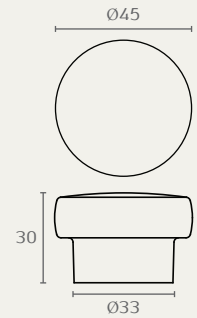

17356 45 03

17356 כפתור קוטר

חומר: מזק
 גימור: 03 ניקל מוברש

17218 24 02

17218 24 03

17218 כפתור קונוס הפוך

חומר: מזק
 גימור: 02 כרום ניקל
 03 ניקל מוברש

17932 16 02

17932 16 03

17932 כפתור אצבע

חומר: מזק
 גימור: 02 כרום ניקל
 03 ניקל מוברש

16716 16 02

16716 16 21

16716 כפתור

חומר: מזק
 גימור: 02 כרום ניקל
 21 כרום מט