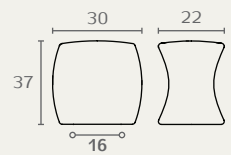

17932 כפתור אצבע

חומר: מזק
גימור: 02 כרום ניקל
03 ניקל מוברש

16716 16 02