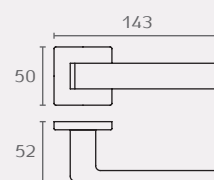

264 02

264

Quattro 02

חומר: מזק
גימור: 02 כרום ניקל
21 כרום מט

Design: Martinelli Lab

martinelli[®]
HANDLES WITH CARE