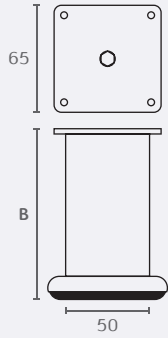

860

רגל ללא כוונן
עם פלטה מרובעת

B
100
150
250
400

חומר: ברזל
גימור: 03 ניקל מוברש

860 100 03

862

רגל ללא כוונן
עם פלטה עגולה מפלסטיק

B
80
100
120
150
180

חומר: ברזל
גימור: 03 ניקל מוברש

862 120 03

863

רגל מתכווננת
עם פלטה עגולה מפלסטיק

B
80
100

חומר: ברזל
גימור: 03 ניקל מוברש

863 80 03