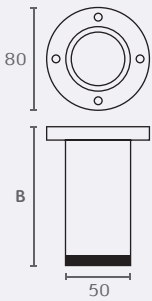

860

רגל ללא כוונן
עם פלטה מרובעת

B
100
150
250
400

חומר: ברזל
גימור: 03 ניקל מוברש

860 100 03

862

רגל ללא כוונן
עם פלטה עגולה מפלסטיק

B
80
100
120
150
180

חומר: ברזל
גימור: 03 ניקל מוברש

862 120 03

863

רגל מתכווננת
עם פלטה עגולה מפלסטיק

B
80
100

חומר: ברזל
גימור: 03 ניקל מוברש

863 80 03