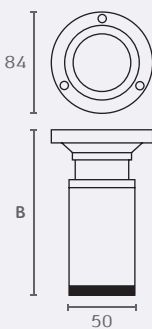

860

רגל ללא כוונן
עם פלטה מרובעת

B
100
150
250
400

חומר: ברזל
גימור: 03 ניקל מוברש

860 100 03

862

רגל ללא כוונן
עם פלטה עגולה מפלסטיק

B
80
100
120
150
180

חומר: ברזל
גימור: 03 ניקל מוברש

862 120 03

863

רגל מתכווננת
עם פלטה עגולה מפלסטיק

B
80
100

חומר: ברזל
גימור: 03 ניקל מוברש

863 80 03