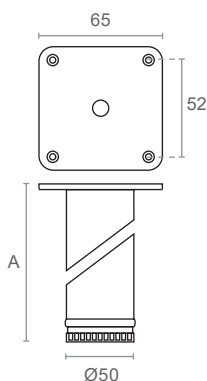

881

רגל לרהיטים עם פלטה מרובעת ופילוס

להזמנה

תיאור	דגם
גובה 60 מ"מ	881.60
גובה 80 מ"מ	881.80
גובה 100 מ"מ	881.100
גובה 120 מ"מ	881.120
גובה 150 מ"מ	881.150
גובה 200 מ"מ	881.200
גובה 250 מ"מ	881.250

**גימור:**  
03 ניקל מוברש

A
60
80
100
120
150
200
250

למידע נוסף

860

רגל לרהיטים עם פלטה מרובעת

להזמנה

תיאור	דגם
גובה 100 מ"מ	860.100
גובה 120 מ"מ	860.120
גובה 150 מ"מ	860.150
גובה 250 מ"מ	860.250
גובה 400 מ"מ	860.400

**גימור:**  
03 ניקל מוברש