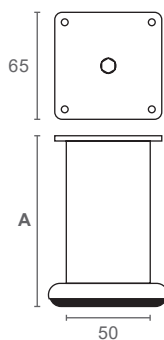

881

רגל לרהיטים עם פלטה מרובעת ופילוס

להזמנה

תיאור	דגם
גובה 60 מ"מ	881.60
גובה 80 מ"מ	881.80
גובה 100 מ"מ	881.100
גובה 120 מ"מ	881.120
גובה 150 מ"מ	881.150
גובה 200 מ"מ	881.200
גובה 250 מ"מ	881.250

**גימור:**  
03 ניקל מוברש

A
60
80
100
120
150
200
250

למידע נוסף

860

רגל לרהיטים עם פלטה מרובעת

להזמנה

תיאור	דגם
גובה 100 מ"מ	860.100
גובה 120 מ"מ	860.120
גובה 150 מ"מ	860.150
גובה 250 מ"מ	860.250
גובה 400 מ"מ	860.400

**גימור:**  
03 ניקל מוברש