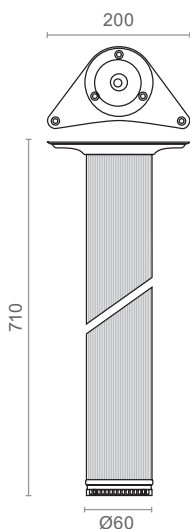

900

סט 4 רגלי שולחן עם פילוס

**להזמנה**

תיאור	דגם
סט 4 רגליים מתכווננות, קוטר 60 מ"מ, גובה 710 מ"מ	900

**גימור:**  
03 ניקל מוברש

טווח פילוס:  
10 מ"מ

למידע נוסף

970

סט 4 רגלי שולחן עם פילוס

**להזמנה**

תיאור	דגם
סט 4 רגליים מתכווננות, קוטר 60 מ"מ, גובה 710 מ"מ	970

**גימור:**  
17 אלומיניום

טווח פילוס:  
10 מ"מ

למידע נוסף