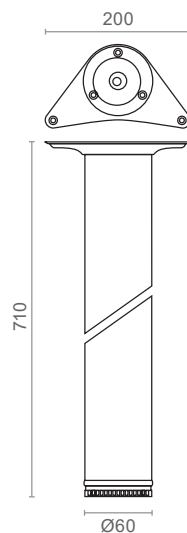

900

סט 4 רגלי שולחן עם פילוס

**להזמנה**

תיאור	דגם
סט 4 רגליים מתכווננות, קוטר 60 מ"מ, גובה 710 מ"מ	900

**גימור:**  
03 ניקל מוברש

טווח פילוס:  
10 מ"מ

למידע נוסף

970

סט 4 רגלי שולחן עם פילוס

**להזמנה**

תיאור	דגם
סט 4 רגליים מתכווננות, קוטר 60 מ"מ, גובה 710 מ"מ	970

**גימור:**  
17 אלומיניום

טווח פילוס:  
10 מ"מ

למידע נוסף