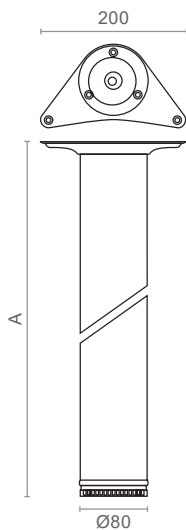

900B

רגל שולחן עם פילוס

להזמנה

תיאור	דגם
גובה 710 מ"מ	900B.710
גובה 870 מ"מ	900B.870
גובה 1000 מ"מ	900B.1000
גובה 1150 מ"מ	900B.1150

A
710
870
1000
1150

גימור:
03 ניקל מוברש

טווח פילוס:
10 מ"מ

למידע נוסף

970B

רגל שולחן עם פילוס

להזמנה

תיאור	דגם
רגל שולחן מתכוננת, קוטר 80 מ"מ, גובה 710 מ"מ	970B

גימור:
17 אלומיניום

טווח פילוס:
10 מ"מ

למידע נוסף