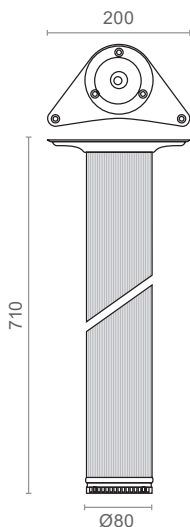

900B

רגל שולחן עם פילוס

להזמנה

תיאור	דגם
גובה 710 מ"מ	900B.710
גובה 870 מ"מ	900B.870
גובה 1000 מ"מ	900B.1000
גובה 1150 מ"מ	900B.1150

A
710
870
1000
1150

גימור:
03 ניקל מוברש

טווח פילוס:
10 מ"מ

למידע נוסף

970B

רגל שולחן עם פילוס

להזמנה

תיאור	דגם
רגל שולחן מתכוננת, קוטר 80 מ"מ, גובה 710 מ"מ	970B

גימור:
17 אלומיניום

טווח פילוס:
10 מ"מ

למידע נוסף