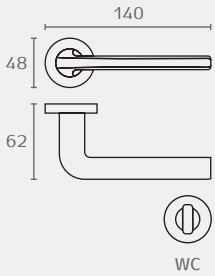

**A133**

**MILLY** זוג ידיות  
 חומר: מזק

דגם	גימור	שם גימור
A133	03	ניקל מוברש
A133	23	שחור מט
A133	77	גרפיט

A133 03

A133 23

A133 77