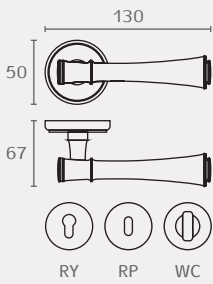

**A245**

**TAKO**

חומר: פליז  
 גימור: 126 פליז שחור

A245 126

**A133**

**MILLY**

חומר: מזק  
 גימור: 03 ניקל מוברש

A133 03

**A134**

**BETTY**

חומר: מזק  
 גימור: 03 ניקל מוברש

A134 03